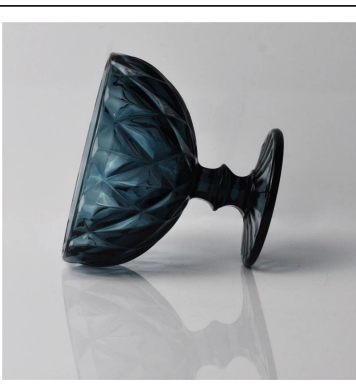

Mesin tekap Kristal kaca Ashtray disesuaikan pengeluar

Product Details

	Nama item	Mesin tekap Kristal kaca Ashtray disesuaikan pengeluar
	Nombor item.	SGZW15040912
	Saiz	T: 180mm * B: 137mm H: 37mm
	Berat badan	1442g
	Sampel masa	1.5 hari wujud dalam bentuk dan saiz produk 2:15 hari jika anda memerlukan bentuk baru dan saiz produk
	Pembungkusan	Keselamatan pembungkusan biasa 24pcs / 36pcs / 48pcs setiap kadbod dan lain-lain eksport dengan telur pembahagi
	MOQ	10, 000pcs
	Masa penghantaran	Dalam tempoh 35 hari selepas perintah yang disahkan
	Terma pembayaran	deposit 30% oleh T / T terlebih dahulu, bakinya selepas menunjukkan salinan B / L
	Ciri-ciri produk	<ol style="list-style-type: none">1. berkualiti serta harga berpatutan2. bertemu FDA, SGS, LFGB ujian dan lain-lain. Mesra 3.Eco4. meluas diguna pakai terhadap perkahwinan, parti, rumah, bar dan lain-lain.5. Mesin yang dibuat

More Product Pictures

[Similar Products Link](#)

Office & Sample Room

Factory Show

Spray colour

Untuk maklumat lebih lanjut,Sila layari laman web kami: www.okcandle.com