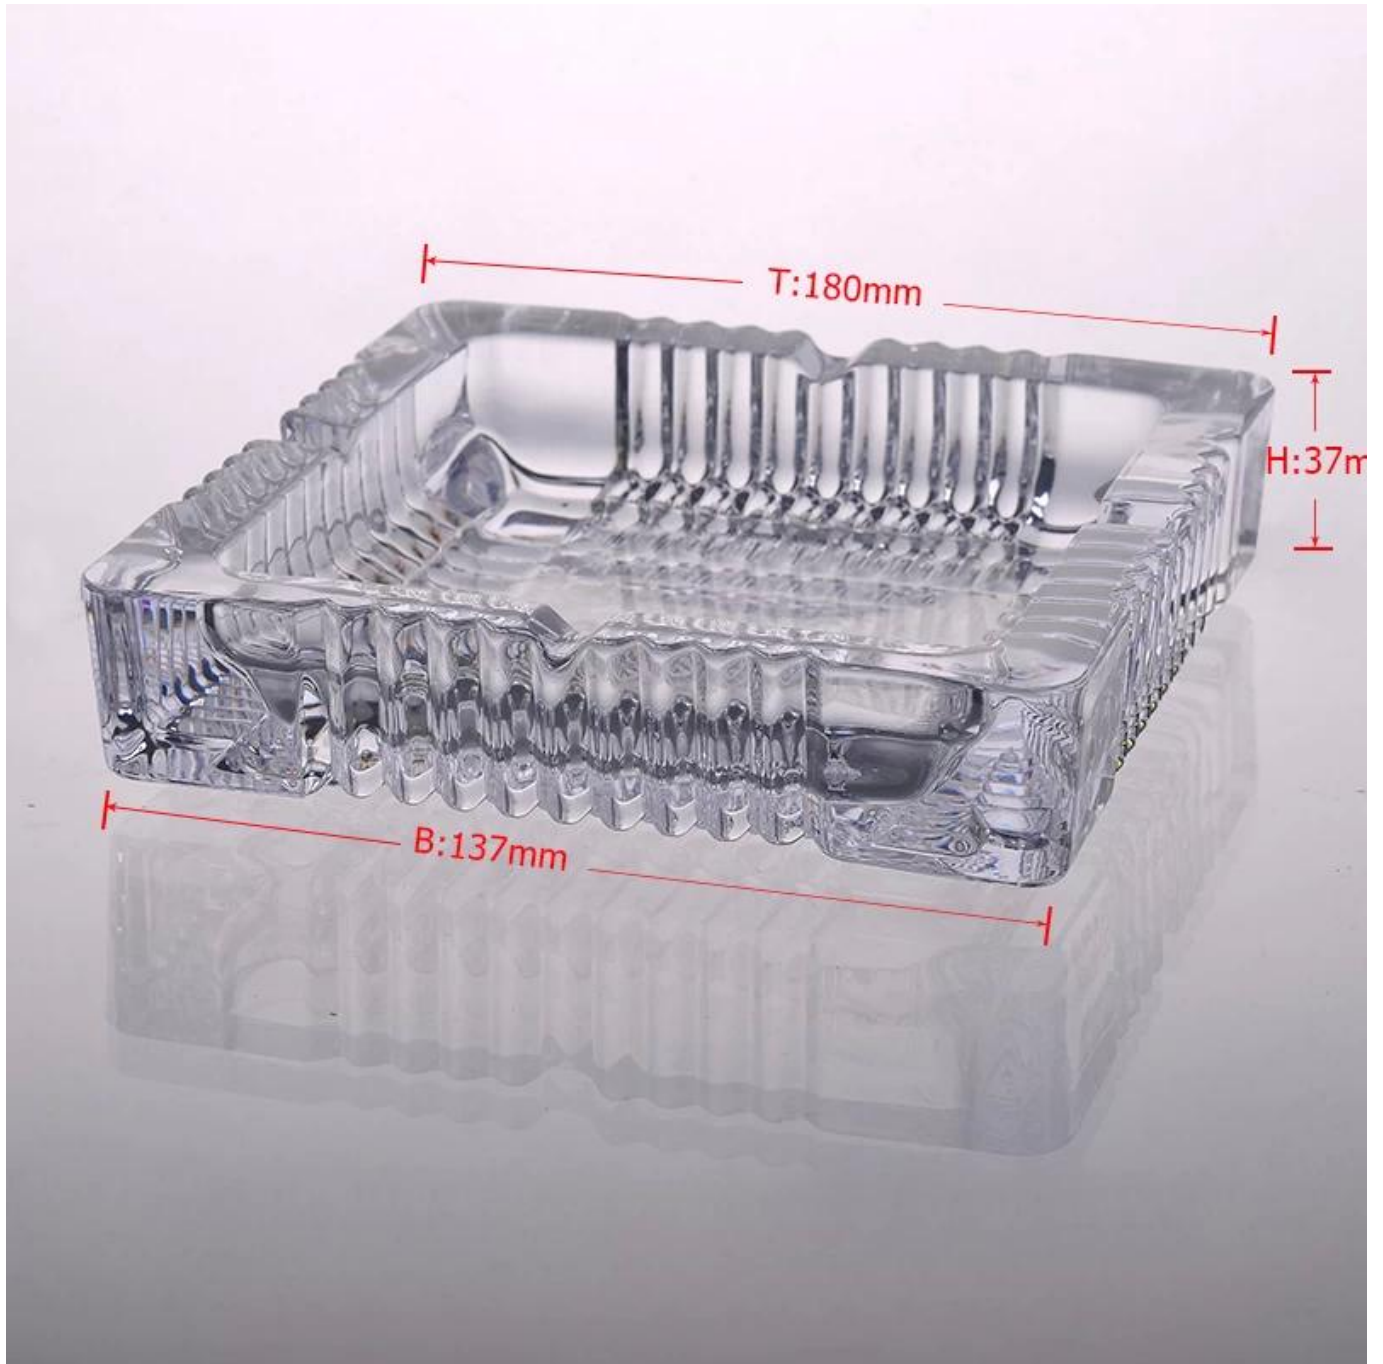

Mesin tekap Kristal kaca Ashtray disesuaikan pengeluar

Product Details

	Nama item	Mesin tekap Kristal kaca Ashtray disesuaikan pengeluar
	Nombor item.	SGZW15040912
	Saiz	T: 180mm * B: 137mm H: 37mm
	Berat badan	1442g
	Sampel masa	1.5 hari wujud dalam bentuk dan saiz produk 2:15 hari jika anda memerlukan bentuk baru dan saiz produk
	Pembungkusan	Keselamatan pembungkusan biasa 24pcs / 36pcs / 48pcs setiap kadbod dan lain-lain eksport dengan telur pembahagi
	MOQ	10, 000pcs
	Masa penghantaran	Dalam tempoh 35 hari selepas perintah yang disahkan
	Terma pembayaran	deposit 30% oleh T / T terlebih dahulu, bakinya selepas menunjukkan salinan B / L
	Ciri-ciri produk	<ol style="list-style-type: none">1. berkualiti serta harga berpatutan2. bertemu FDA, SGS, LFGB ujian dan lain-lain. Mesra 3.Eco4. meluas diguna pakai terhadap perkahwinan, parti, rumah, bar dan lain-lain.5. Mesin yang dibuat

More Product Pictures

[Similar Products Link](#)

Office & Sample Room

Factory Show

Spray colour

Untuk maklumat lebih lanjut,Sila layari laman web kami: www.okcandle.com