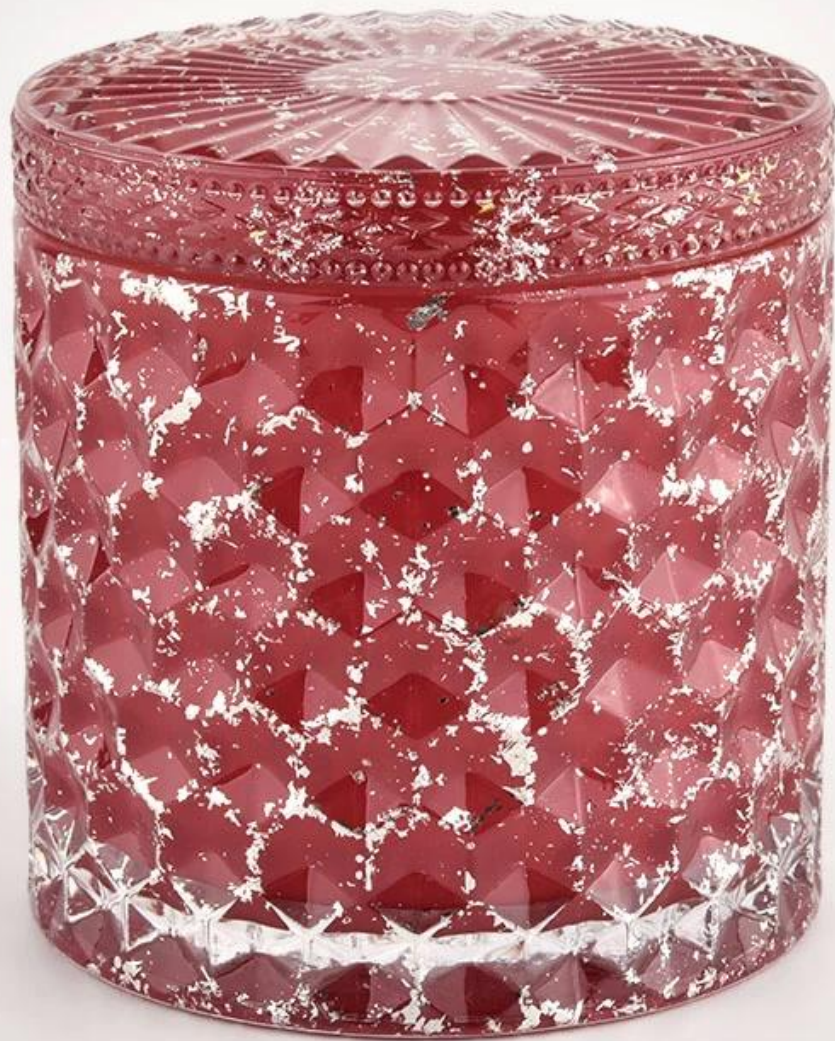

SUNNY GLASSWARE

*Focusing on luxury fragrance products in the latest 10 years
Sunny Glassware is the supplier of 80% fragrance brands in the United States.*

Penerangan Produk

Nama Produk	Lembah Kaca Kaca Mewah Merah Dengan Tudung Untuk Perkahwinan 440ml
contoh masa	1. 5 hari jika terdapat bentuk dan saiz kaca 2. 15 hari jika anda memerlukan bentuk baru dan saiz kaca
Ukuran	Item No.:SHL21112602 Teratas dia.: 99mm Bawah dia: 99mm Ketinggian: 90mm Kapasiti: 440ml Berat: 525g
Pembungkusan	Pembungkusan biasa, kotak hadiah individu, kotak PVC, kotak tettingkap, kotak warna, kotak putih, dll.
penghantaran masa	Disahkan dalam masa 35 hari dari latihan dan pesanan
pembayaran ungkapan	Deposit 30% oleh T/T terlebih dahulu dan baki jumlah terhadap salinan B/L
Siaran	Di laut, udara, menurut Express dan wakil perkapalan anda boleh diterima
Acara Penggunaan	Budaya kediaman, hiasan perkahwinan, ceramah perkahwinan, peningkatan hiasan,