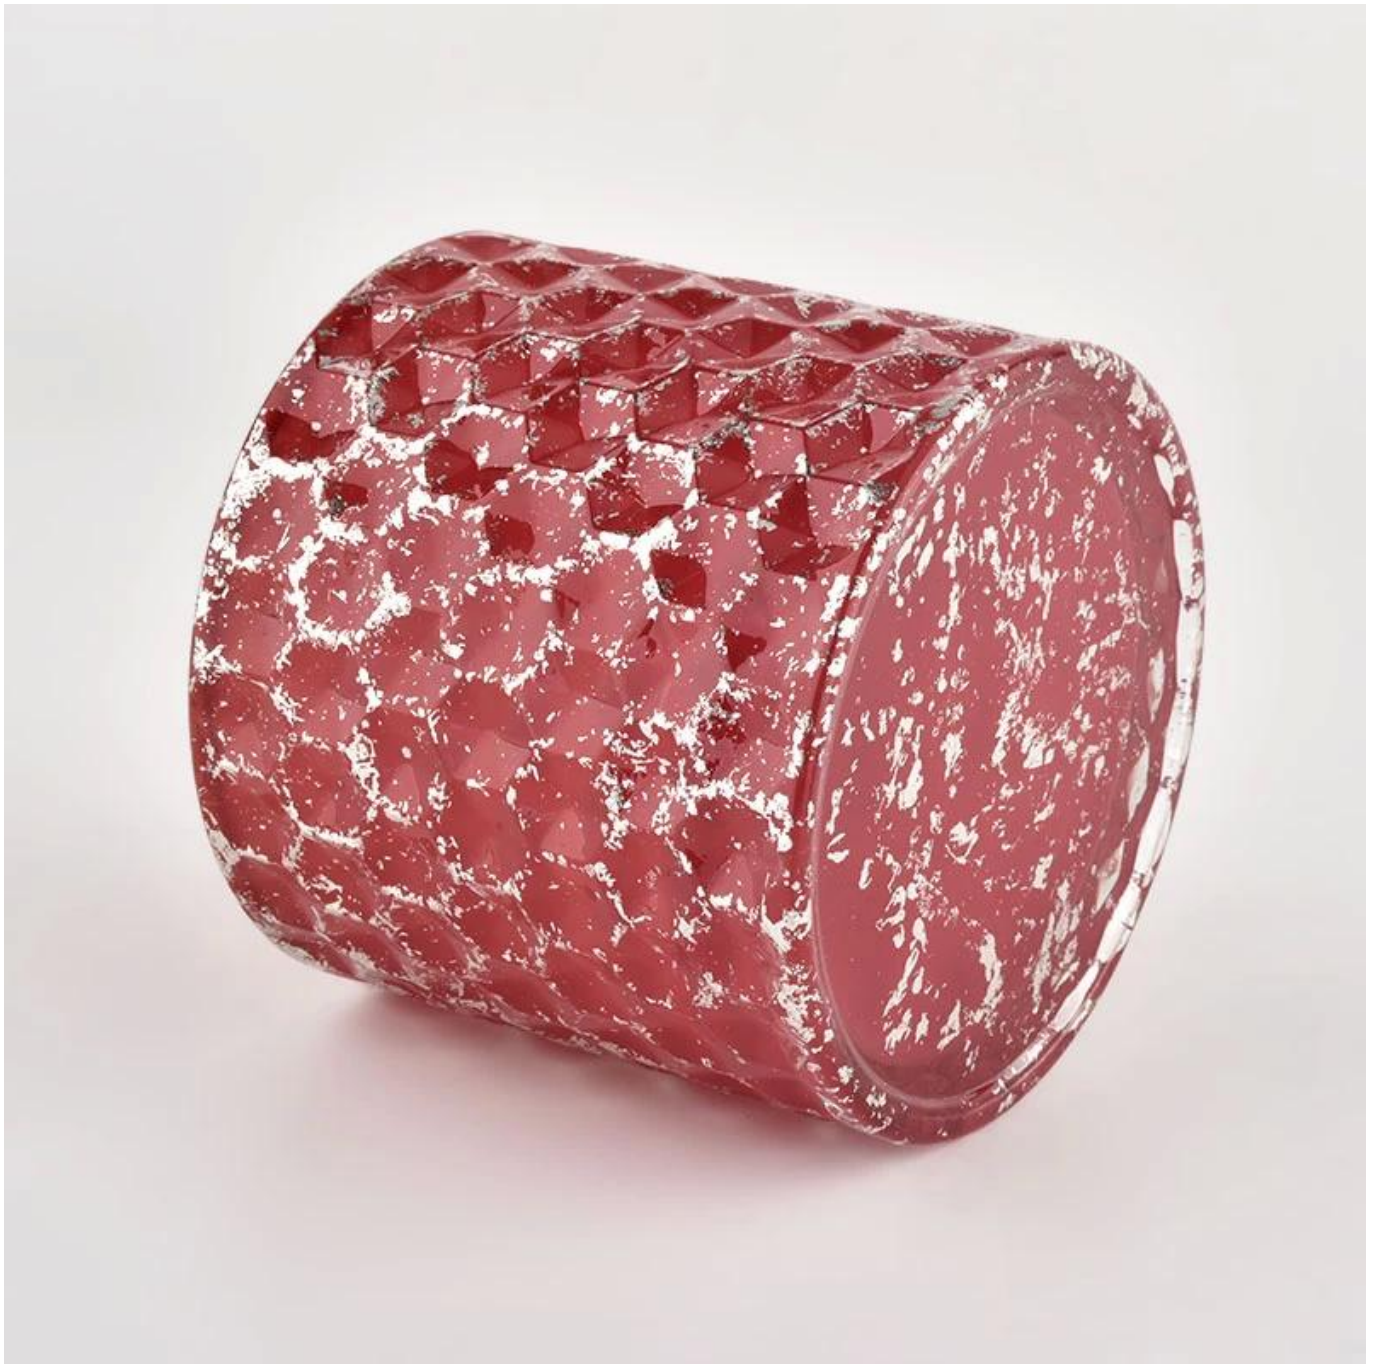

SUNNY GLASSWARE

*Focusing on luxury fragrance products in the latest 10 years
Sunny Glassware is the supplier of 80% fragrance brands in the United States.*

Penerangan Produk

Nama Produk	Lembah Kaca Kaca Mewah Merah Dengan Tudung Untuk Perkahwinan 440ml
contoh masa	1. 5 hari jika terdapat bentuk dan saiz kaca 2. 15 hari jika anda memerlukan bentuk baru dan saiz kaca
Ukuran	Item No.:SHL21112602 Teratas dia.: 99mm Bawah dia: 99mm Ketinggian: 90mm Kapasiti: 440ml Berat: 525g
Pembungkusan	Pembungkusan biasa, kotak hadiah individu, kotak PVC, kotak tettingkap, kotak warna, kotak putih, dll.
penghantaran masa	Disahkan dalam masa 35 hari dari latihan dan pesanan
pembayaran ungkapan	Deposit 30% oleh T/T terlebih dahulu dan baki jumlah terhadap salinan B/L
Siaran	Di laut, udara, menurut Express dan wakil perkapalan anda boleh diterima
Acara Penggunaan	Budaya kediaman, hiasan perkahwinan, ceramah perkahwinan, peningkatan hiasan,