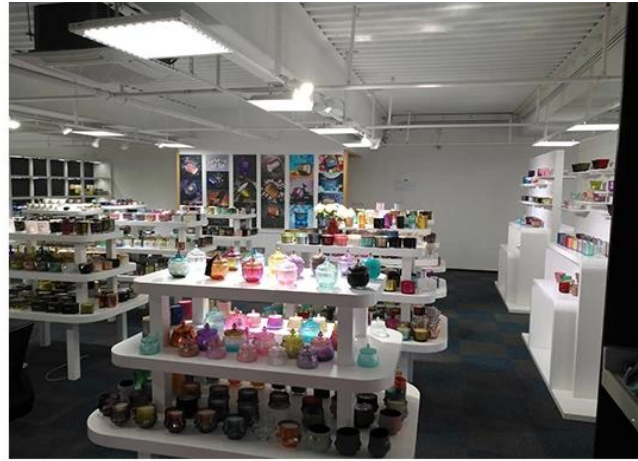

## Paparan bilik contoh

Meiyang Glass menyediakan lebih daripada sekadar **Bilik sampel Shenzhen mempunyai 5000 keping** Pelbagai pilihan. Dia memenangi kad besar [Maklumbalas Pelanggan](#). Selamat datang ke pejabat Shenzhen! Imej adalah seperti berikut **Hanya sebahagian daripada candlestick reka bentuk kami** Selamat datang ke pejabat Shenzhen untuk mencari kegemaran anda, ia akan membawa anda banyak kejutan, kerana sukar untuk mencari pembekal lain di China.