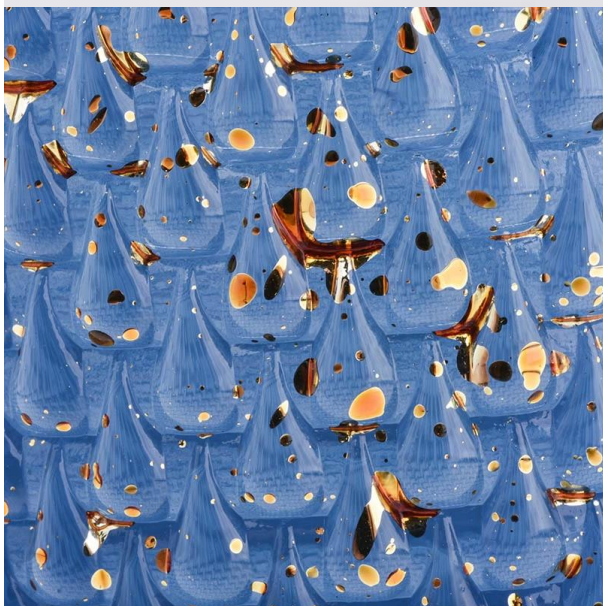

### Ciri-ciri balang lilin ini dengan penutup

---

1. balang kaca direka berlian
2. saiz yang berbeza tersedia
3. Menyemburkan warna hitam dengan titik tuhan pada pemegang lilin dan penutup
4. Reka bentuk dan hiasan tersuai disambut baik.