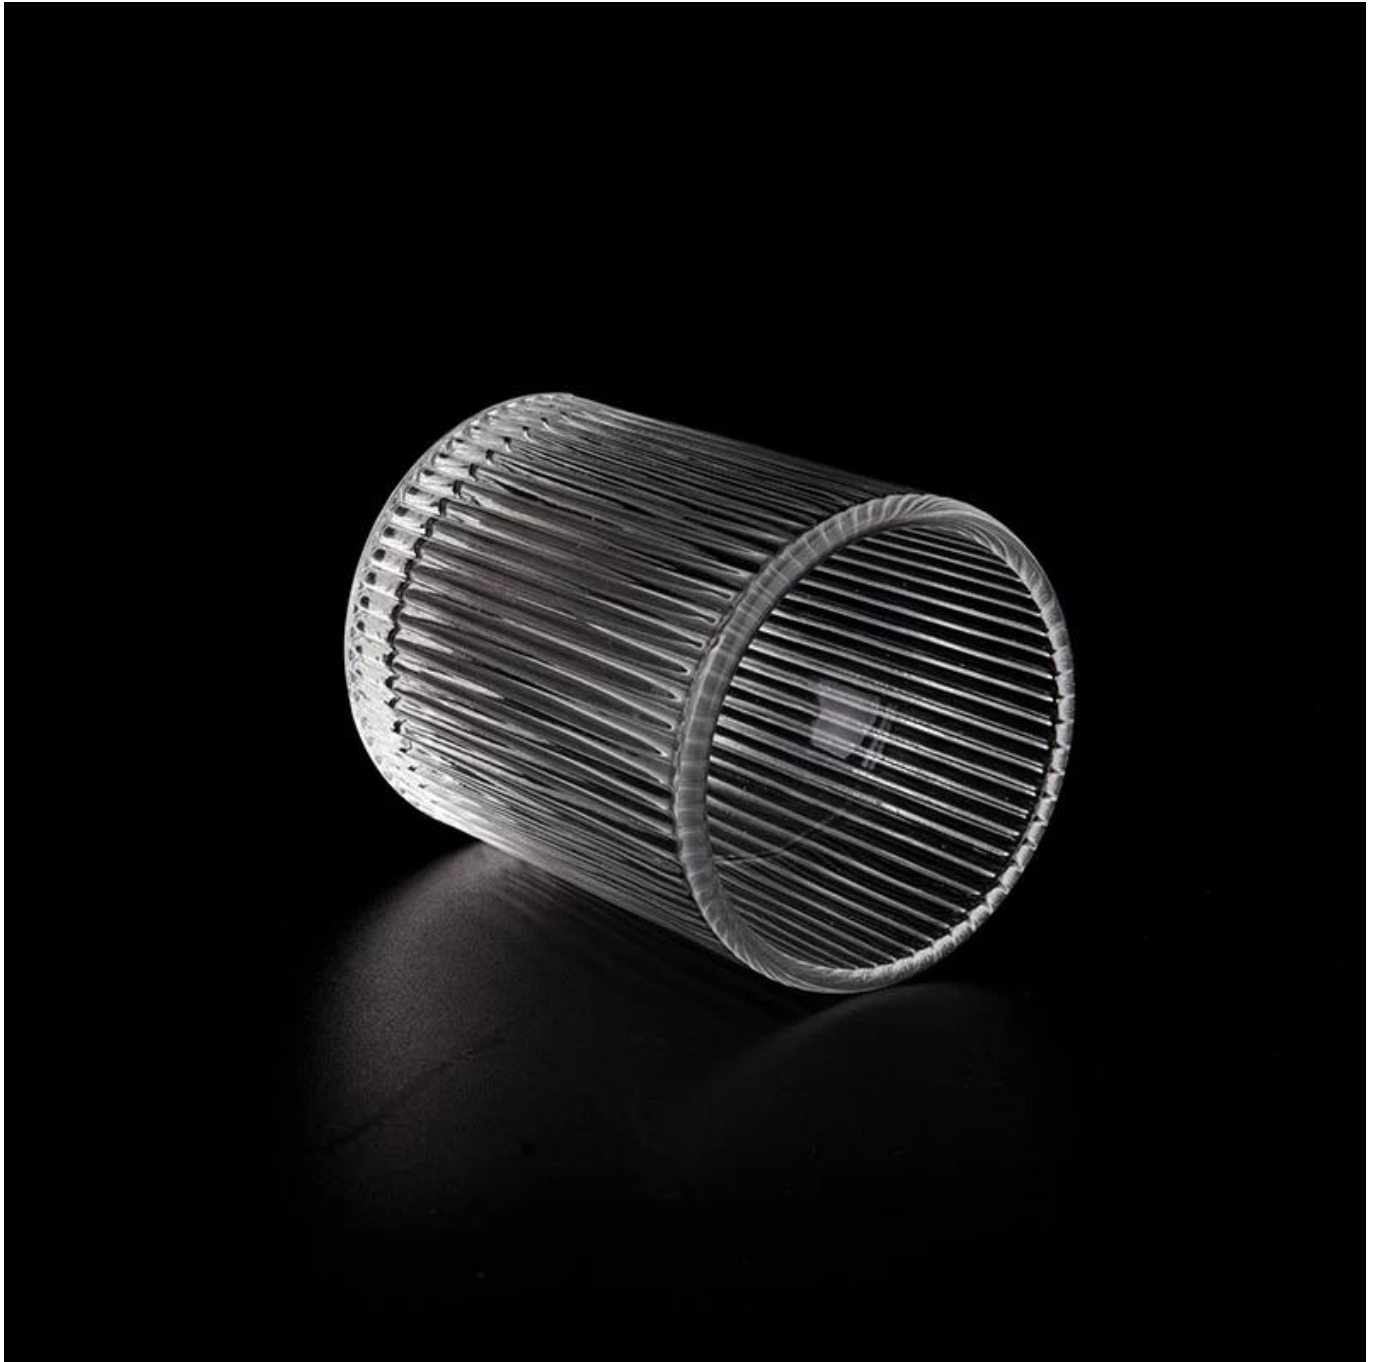

- Kualiti produk adalah tumpuan utama dalam [Sunny Glassware Sunny Glassware](#) Setelah menghancurkan 80,000 pcs kapal kaca dengan cacat yang hampir tidak dapat dilihat.

Penerangan Produk

Nama Produk	Kemewahan pemegang lilin kaca Untuk hiasan rumah perkahwinan
Masa contoh	1. 5 hari jika terdapat bentuk dan saiz kaca 2. 15 hari, jika anda memerlukan bentuk baru dan saiz kaca
Ukuran	Barang No.: SGKY23092514 Dia teratas: 54mm Bawah dia: 51mm Ketinggian: 65mm Berat: 111g Kapasiti: 98ml
Pembungkusan	Pembungkusan biasa, kotak hadiah individu, kotak PVC, kotak tettingkap, kotak warna, kotak putih, dll
Masa penghantaran	Dalam masa 35 hari selepas sampel dan pesanan disahkan
Tempoh bayaran	Deposit 30% oleh T/T terlebih dahulu dan baki terhadap salinan B/L
Penghantaran	Melalui laut, melalui udara, dengan ekspres dan ejen penghantaran anda boleh diterima
Majlis penggunaan	Hiasan rumah, hiasan perkahwinan, nikmat perkahwinan, peningkatan hiasan,

Sama ada anda ingin mencipta suasana malam yang intim atau latar belakang dramatik untuk acara bertema, ini [balang lilin kaca](#) Adakah pilihan anda.

Balang lilin kaca Boleh diletakkan mengikut keperluan bilangan lilin yang berlainan, dengan menyesuaikan kecerahan dan kesan pencahayaan pemegang lilin, untuk mewujudkan suasana percutian yang hangat dan romantis.

Balang lilin kaca Mempunyai bentuk yang bersih dan seimbang untuk bekas gaya kontemporari yang sesuai dengan pelbagai gaya penjenamaan.

Pelbagai aplikasi

WIDE RANGE OF APPLICATION

Suitable for: home life/coffee shop/restaurant/wedding/party/Christmas etc