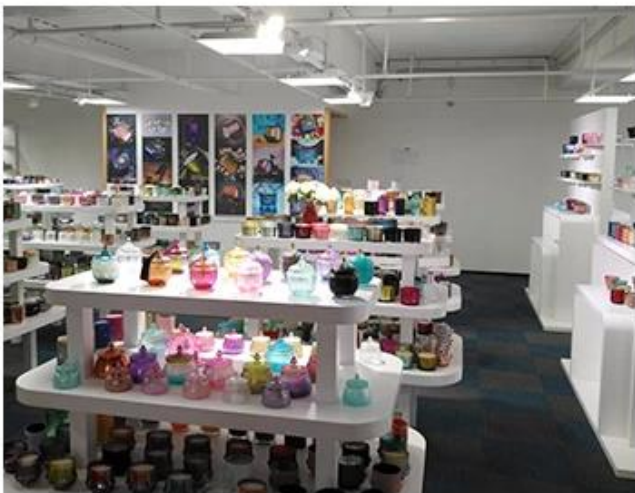

mencari kegemaran anda, ia akan membawa anda banyak kejutan, kerana sukar untuk mencari pembekal lain di China.

SAMPLE ROOM

There are more than 5000 products in
sample room of Sunny Glassware
for your reference. No second Co. in China!

Factory Show

Berikut adalah gambar transaksi dalam talian utama. Untuk maklumat lebih lanjut mengenai kilang, sila lihat: [Lawatan kilang](#)