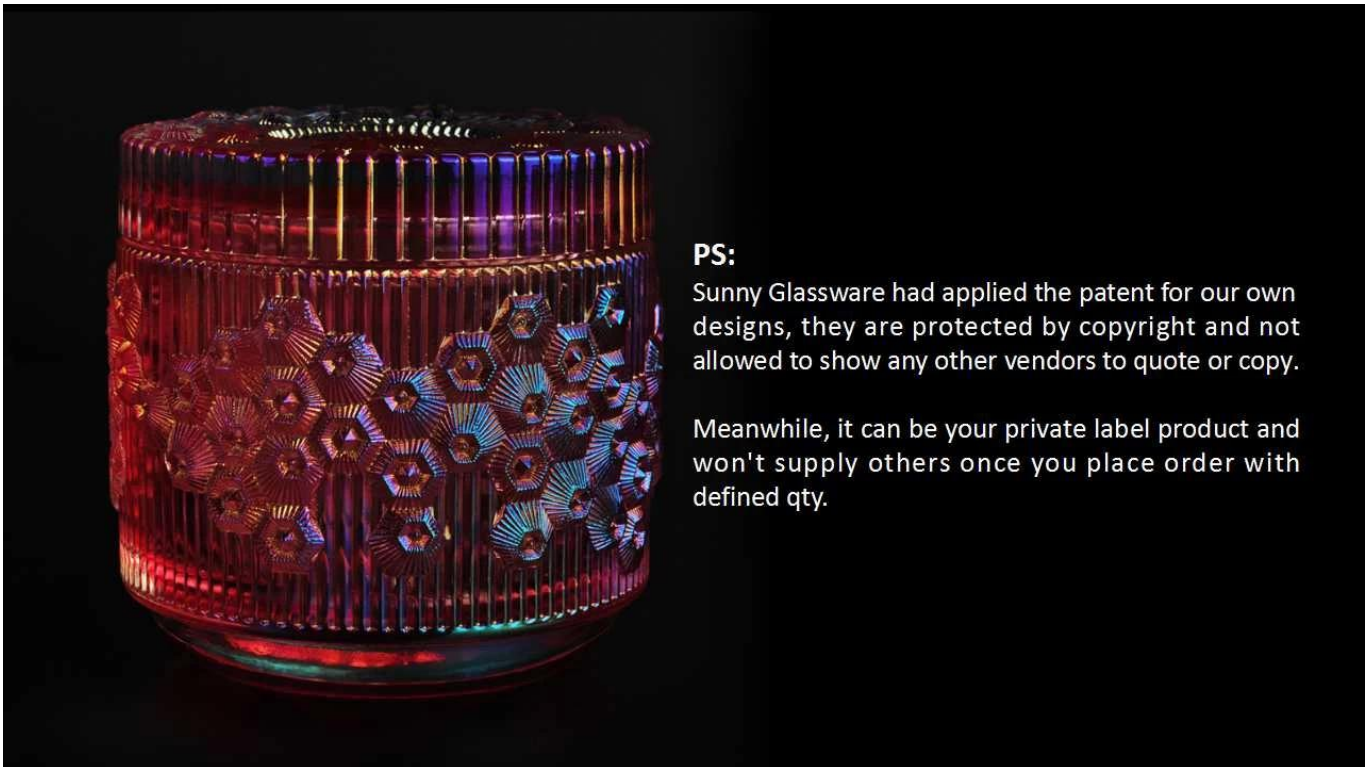

Atas dia: 95mm
Bawah dia: 192mm
Ketinggian: 82mm
Berat: 497g
Kapasiti: 513ml

Reka bentuk tersuai dan saiz yang berbeza disediakan

Dengan sokongan yang kuat, pelanggan kami berkembang pesat, dari makmal kecil kepada pemimpin industri.