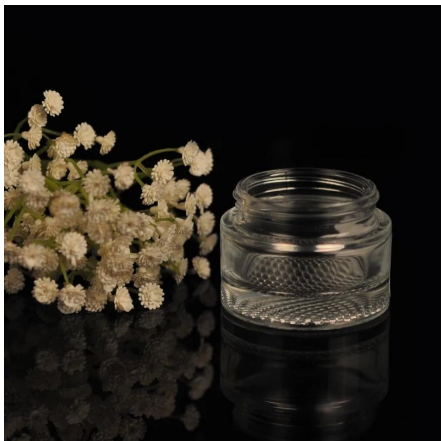

[Similar Products Link](#)