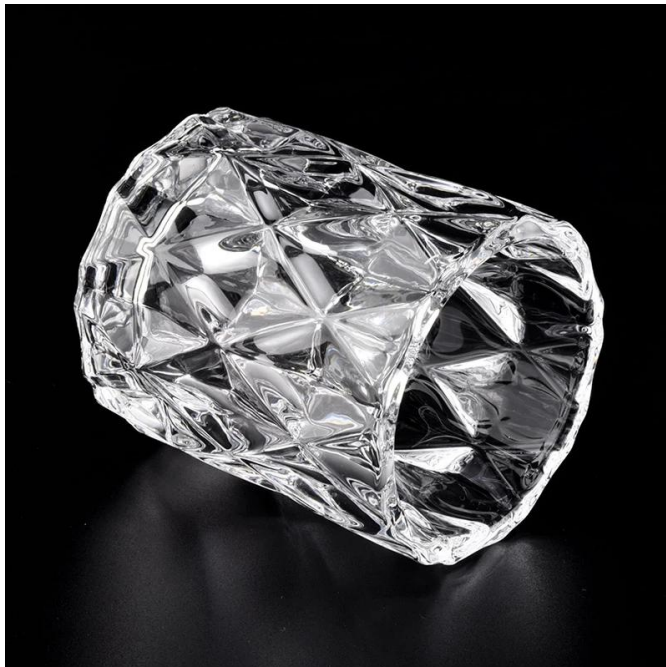

Reka bentuk bersaiz fleksibel dapat berkembang dengan cepat pasaran anda

Item No.:SGHY19120707
Bahagian atas dia: 68mm
Bahagian bawah dia: 68mm
Tinggi: 78mm
Berat: 245g
Kapasiti: 155ml

Kami mengubah idea anda menjadi produk wangian kreatif dan menjualnya di pasaran tempatan.