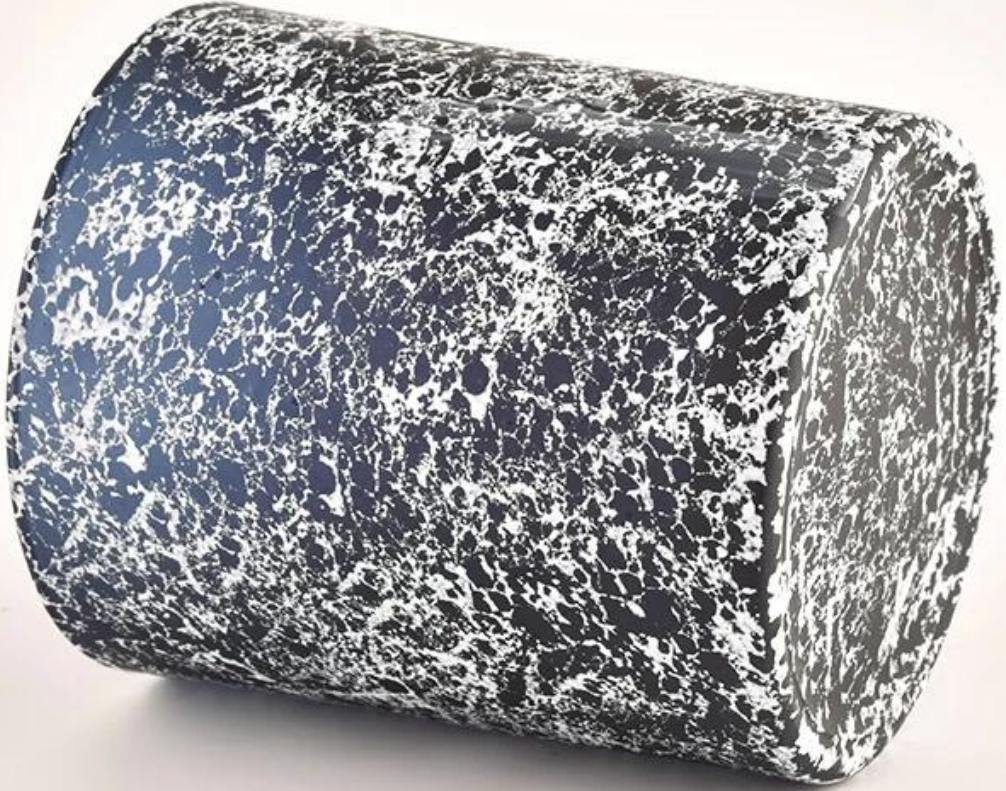

Nama Produk	Mewah 300ml Elegant Black Frosted Glass Lilin Borong Borong
-------------	---

Contoh masa	1. 5 hari jika terdapat bentuk dan saiz kaca 2. 15 hari, jika anda memerlukan bentuk baru dan saiz kaca
Ukuran	Item: SGHL22012402C Dia teratas: 80mm Bawah dia: 74mm Ketinggian: 90mm Berat: 290g Kapasiti: 295ml
Pembungkusan	Pembungkusan biasa, kotak hadiah individu, kotak PVC, kotak tettingkap, kotak warna, kotak putih, dll
Penghantaran masa	Dalam masa 35 hari selepas sampel dan pesanan disahkan
Pembayaran istilah	Deposit 30% oleh T/T terlebih dahulu dan baki terhadap salinan B/L
Penghantaran	Melalui laut, melalui udara, oleh ekspres dan ejen penghantaran anda boleh diterima
Majlis penggunaan	Hiasan rumah, hiasan perkahwinan, nikmat perkahwinan, peningkatan hiasan