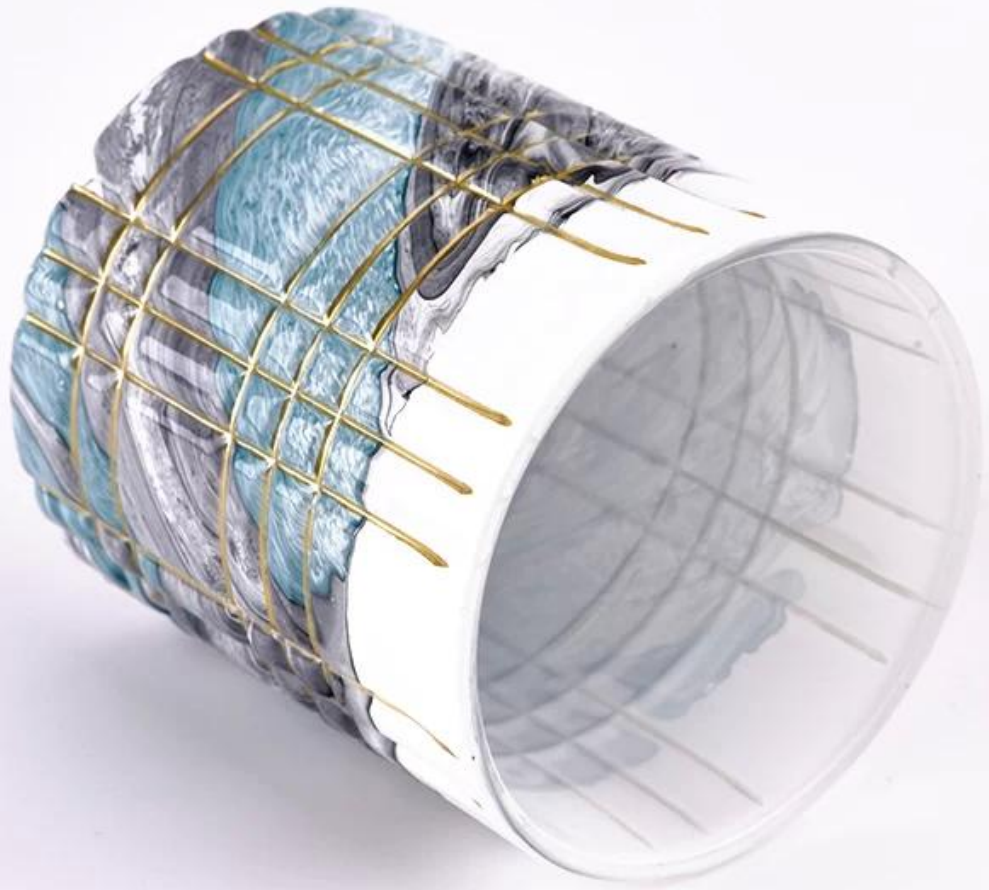

Mewah 10oz kaca Corak Corak Lilin Cantik Untuk Rumah Hiasan Borong

Sunny Glasswares bukan sahaja menempatkan pesanan OEM / ODM, tetapi juga membantu banyak jenama untuk memulakan dengan konsep produk.

Mengapa memilih Sunny.

Nama Produk	Mewah 10oz kaca Corak Corak Lilin Cantik Untuk Rumah Hiasan Borong
-------------	--

Contoh masa	1. 5 hari jika terdapat bentuk dan saiz kaca 2. 15 hari, jika anda memerlukan bentuk baru dan saiz kaca
Ukuran	Item: SGTC22111001 Dia teratas: 79mm Bawah dia: 76mm Ketinggian: 86mm Berat: 278g Kapasiti: 280ml
Pembungkusan	Pembungkusan biasa, kotak hadiah individu, kotak PVC, kotak tettingkap, kotak warna, kotak putih, dll
Penghantaran masa	Dalam masa 35 hari selepas sampel dan pesanan disahkan
Pembayaran istilah	Deposit 30% oleh T/T terlebih dahulu dan baki terhadap salinan B/L
Penghantaran	Melalui laut, melalui udara, oleh ekspres dan ejen penghantaran anda boleh diterima
Majlis penggunaan	Hiasan rumah, hiasan perkahwinan, nikmat perkahwinan, peningkatan hiasan