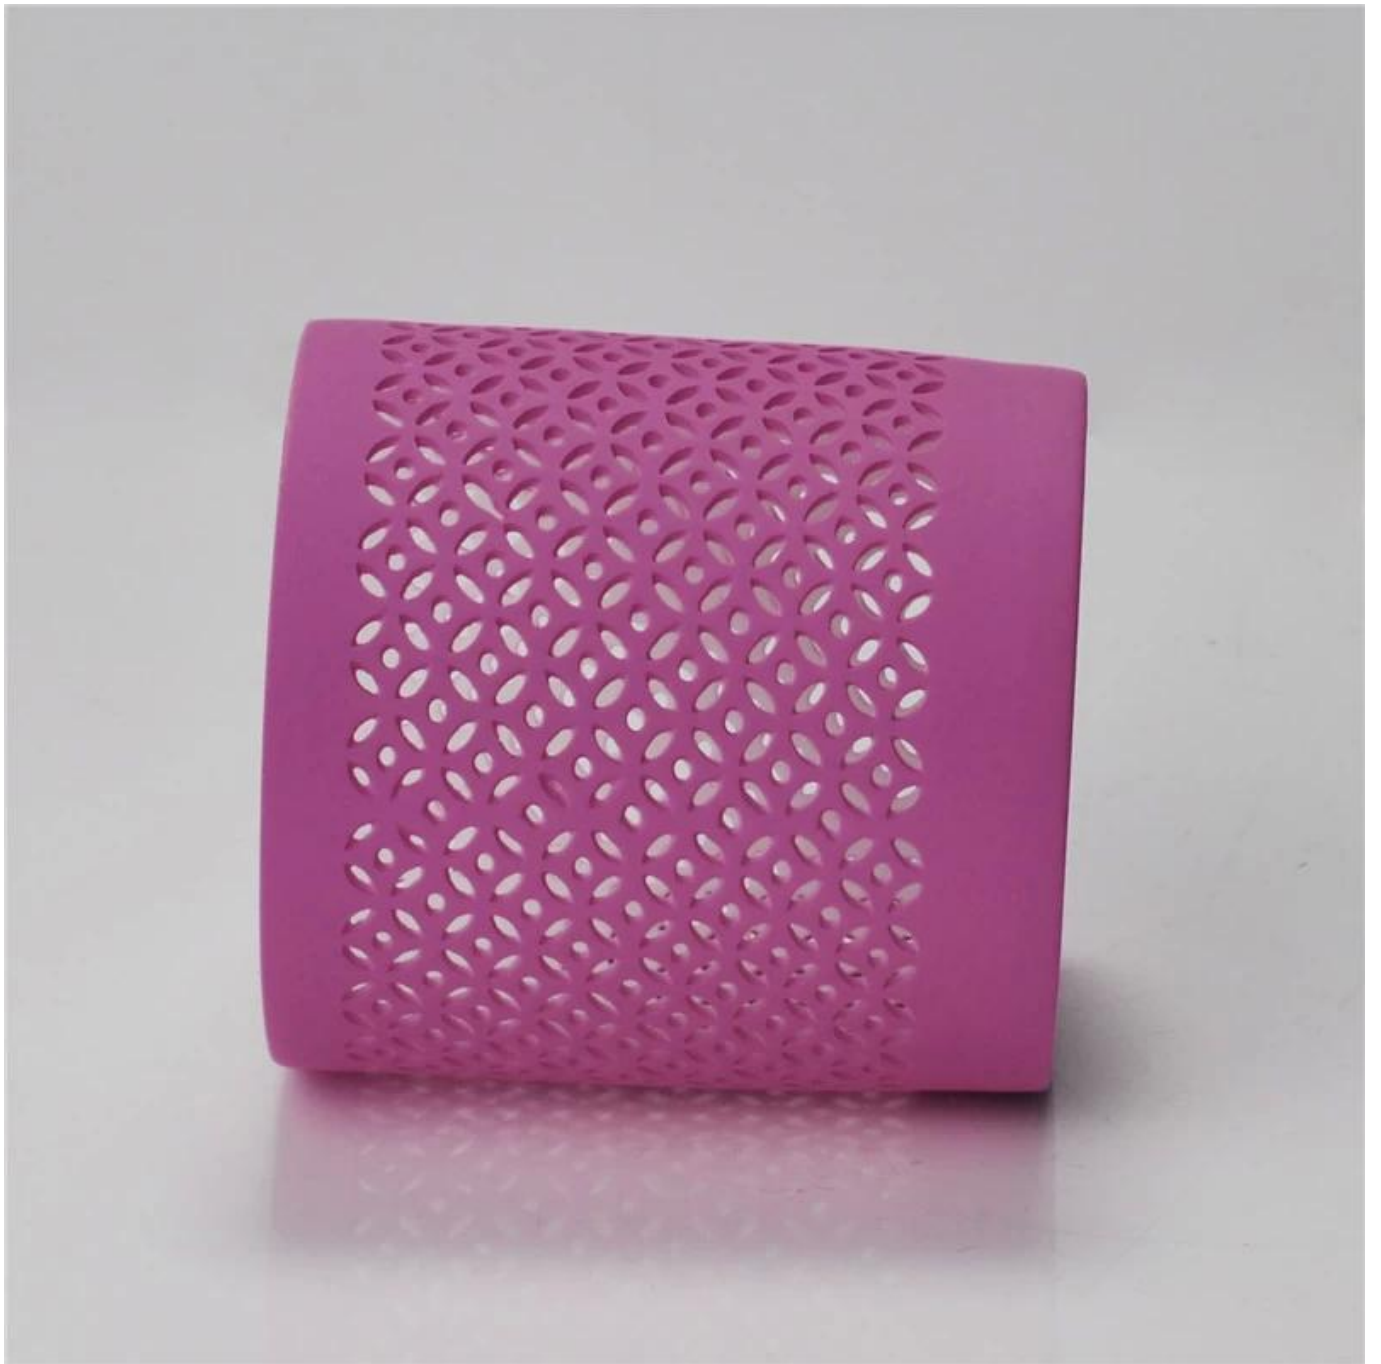

christmas tangan hiasan yang diperbuat berwarna berongga balang lilin seramik

Product Details

	Itme Tiada	SGJH15112202
	Saiz	76 * 72 * 80 mm
	warna	oren, warna disesuaikan disediakan
	Bahan	Seramik
	Selesai	warna disembur, kaca
	Sampel	7days
	Syarat pembayaran	Deposit 30% T / T terlebih dahulu dan bakinya selepas menunjukkan salinan L / C
	Sijil	ASTM Test (bagi pemegang lilin)
	Untuk pilihan anda	1, mana-mana logo mencetak pada badan kaca 2, sebarang warna dicat, es, elektrik, logo laser untuk penamat 3, pembungkusan Khas seperti balut mengecut, warna kotak Hadiah, kotak putih dan lain-lain 4, Apa-apa bentuk, saiz memenuhi keperluan anda

More Product Pictures

Similar Products Link

[Berwarna Krismas Hollow Votive Keramik Lilin](#)

[Borong berwarna Krismas Hollow lilin seramik Jar](#)

[Tembaga 140ml balang kaca lilin](#)

Office & Sample Room