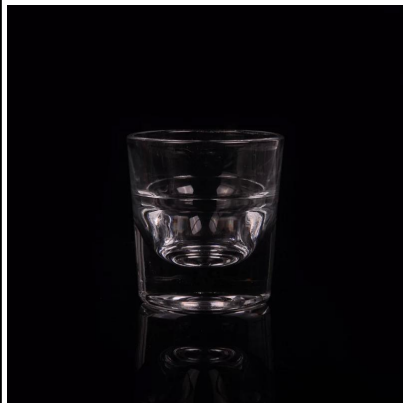

Similar Products Link

Office & Sample Room

[Shenzhen Sunny Glassware Co., Ltd](#) telah ditubuhkan pada tahun 1992. Kami telah dalam kawasan industri ini

selama lebih daripada 20 tahun, sebagai pengeluar profesional, kami pakar dalam mereka bentuk barangan kaca,

barangan kaca pembuatan serta pengeksport. produk baris kami terdiri daripada buatan tangan untuk mesin dibuat.