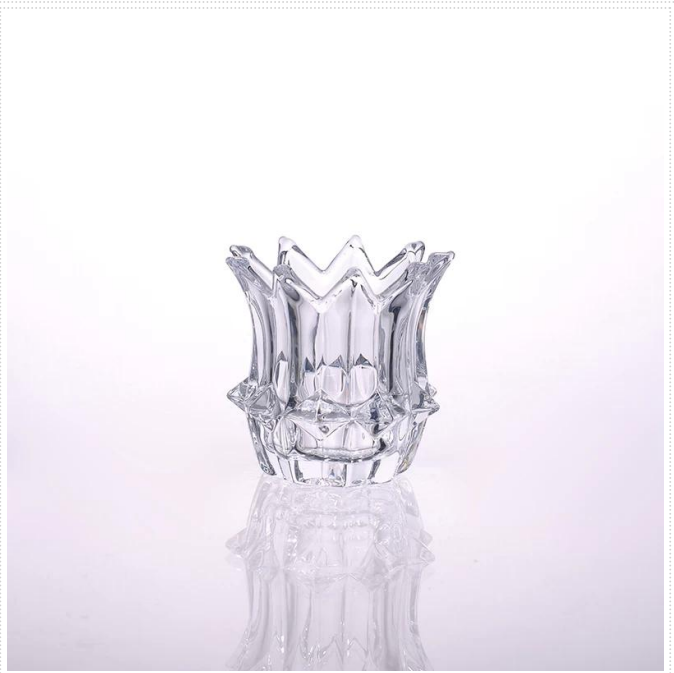

## Product detail:

|                    |  |
|--------------------|--|
| Perkara No.        | SG14122210   |
| Bahan              | Kaca putih yang tinggi   |
| Warna              | Clear  |
| Craft              | Mesin ditekan  |
| Masa sampel        | 1. 5 hari jika di pintu keluar berbentuk dan saiz kaca<br>2. 15 hari jika perlu bentuk baru atau saiz kaca   |
| Pembungkusan       | Pembungkusan biasa, 144 buah ke dalam karton eksport, kotak dengan pembahagi kadbod  |
| Kapasiti Produk    | ~ 500,000 1,000,000 pcs per bulan  |
| Masa penghantaran  | Dalam masa 35 hari selepas sampel dan perintah yang disahkan   |
| Terma pembayaran   | Deposit 30% T / T terlebih dahulu dan baki terhadap salinan B / L  |
| Penghantaran       | Melalui laut, udara, oleh Express dan ejen perkapalan boleh diterima   |
| Ciri-ciri Produk   | 1. Mesin ditekan<br>2. Sesuai untuk digunakan di pub, hotel, restoran, rumah, dan lain-lain<br>3. Profesional Q / C untuk kawalan kualiti<br>4. Harga yang kompetitif dan kualiti<br>Ujian 5. Meet FDA, CA 65 ujian dan gred makanan   |
| Untuk pilihan anda | 1. Sebarang logo percetakan pada badan kaca<br>2. mana-mana warna dicat, fros, listrik, corak laser pengukir untuk penamat<br>3. pakej Khas seperti balut mengecut, warna kotak hadiah, kotak hadiah dan lain-lain putih<br>4. acuan baru Terbuka untuk kaca, kayu, plastik atau logam yang anda suka<br>5. saiz dan bentuk yang berbeza sesuai untuk anda |

## Product show:

T:98mm

H:34mm

B:43mm

Related products:

Kaca pemegang lilin dengan logo rama-rama

kaca khas pemegang lilin cawan

Shenzhen Sunny Glassware