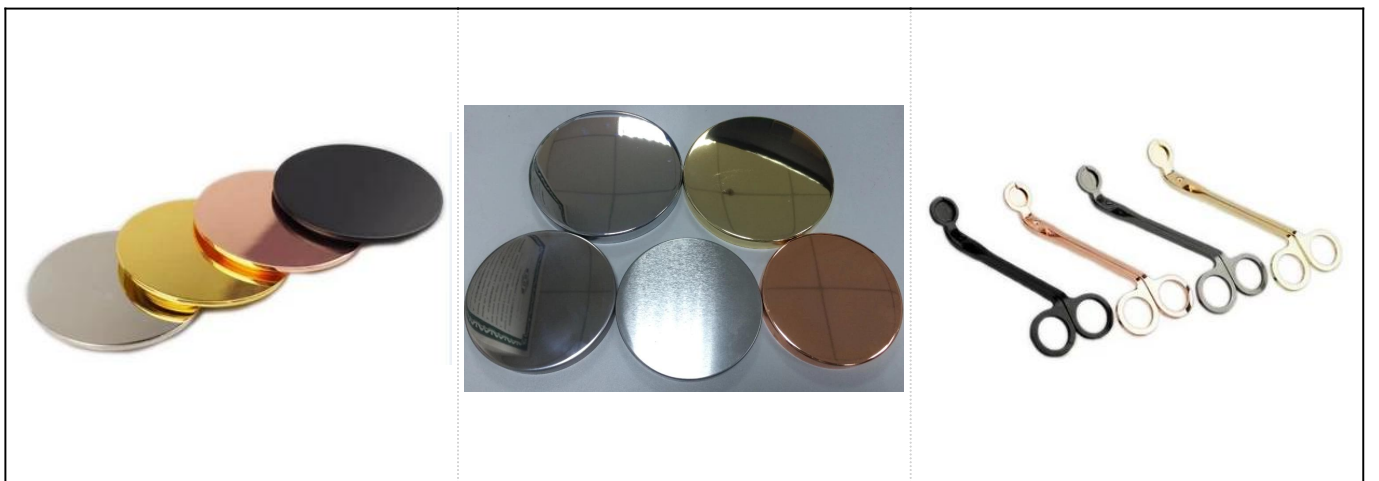

Aksesori yang dipadankan: