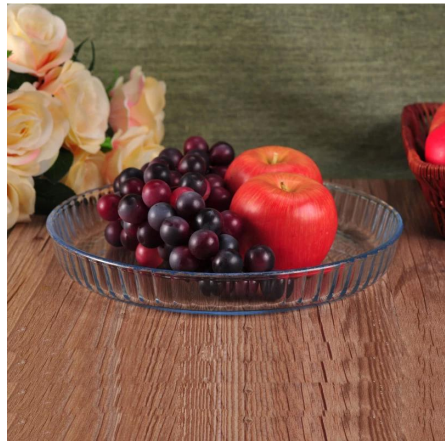

Everything is going on, but don't give up trying

More Product Pictures

Rekaan bekas makanan untuk pilihan anda.

[Similar Products Link](#)

Office & Sample Room

[Shenzhen barangan kaca cerah Co, Ltd](#) ditubuhkan pada tahun 1992. Kami telah berkecimpung dalam bidang industri ini selama lebih daripada 20 tahun, sebagai pengilang profesional, kami khusus dalam mereka bentuk barangan kaca, pembuatan barangan kaca serta mengeksport. Kami produk talian terdiri daripada buatan tangan ke mesin yang dibuat. Kami telahpun menghasilkan banyak produk seperti [kaca gelas minuman](#), [kaca borosilicate](#), [gelas ditembak](#), [pasu](#), [mangkuk](#), [lilin](#), [stemware](#), [ashtray](#), [tabkeware](#), [driking kaca](#), dll. Semua dalam harian penggunaan barangan kaca, secara keseluruhan tidak akan lebih daripada 4,000 gaya yang berbeza. Kami mempunyai satu pasukan reka bentuk yang sangat baik untuk penciptaan produk inovatif dan team QC ketat bagi assurance kualiti. OEM/ODM serverice disokong juga.