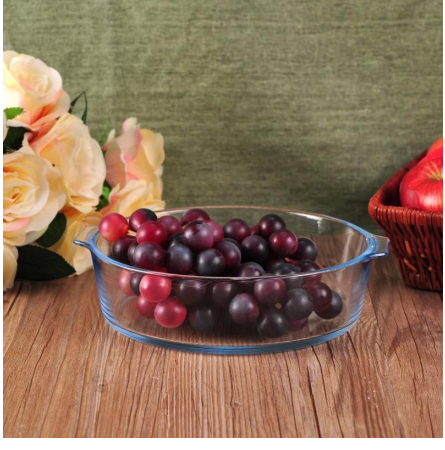

Everything is going on, but don't give up trying

More Product Pictures

Rekaan bekas makanan tahan haba untuk pilihan anda.

[Similar Products Link](#)

Office & Sample Room

[Shenzhen barangan kaca cerah Co, Ltd](#) ditubuhkan pada tahun 1992. Kami telah berkecimpung dalam bidang industri ini selama lebih daripada 20 tahun, sebagai pengilang profesional, kami khusus dalam mereka bentuk barangan kaca, pembuatan barangan kaca serta mengeksport. Kami produk talian terdiri daripada buatan tangan ke mesin yang dibuat. Kami telahpun menghasilkan banyak produk seperti [kaca gelas minuman](#), [kaca borosilicate](#), [gelas ditembak](#), [pasu](#), [mangkuk](#), [lilin](#), [stemware](#), [ashtray](#), [tabkeware](#), [driking kaca](#), dll. Semua dalam harian penggunaan barangan kaca, secara keseluruhan tidak akan lebih daripada 4,000 gaya yang berbeza. Kami mempunyai satu pasukan reka bentuk yang sangat baik untuk penciptaan produk inovatif dan team QC ketat bagi assurance kualiti. OEM/ODM serverice disokong juga.