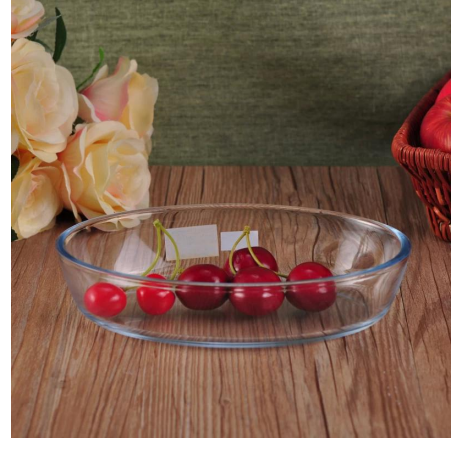

Everything is going on, but don't give up trying

More Product Pictures

Rekaan bekas makanan tahan haba untuk pilihan anda.

[Similar Products Link](#)

Office & Sample Room

[Shenzhen barangan kaca cerah Co, Ltd](#) ditubuhkan pada tahun 1992. Kami telah berkecimpung dalam bidang industri ini selama lebih daripada 20 tahun, sebagai pengilang profesional, kami khusus dalam mereka bentuk barangan kaca, pembuatan barangan kaca serta mengeksport. Kami produk talian terdiri daripada buatan tangan ke mesin yang dibuat. Kami telahpun menghasilkan banyak produk seperti [kaca gelas minuman](#), [kaca borosilicate](#), [gelas ditembak](#), [pasu](#), [mangkuk](#), [lilin](#), [stemware](#), [ashtray](#), [tabkeware](#), [driking kaca](#), dll. Semua dalam harian penggunaan barangan kaca, secara keseluruhan tidak akan lebih daripada 4,000 gaya yang berbeza. Kami mempunyai satu pasukan reka bentuk yang sangat baik untuk penciptaan produk inovatif dan team QC ketat bagi assurance kualiti. OEM/ODM serverice disokong juga.