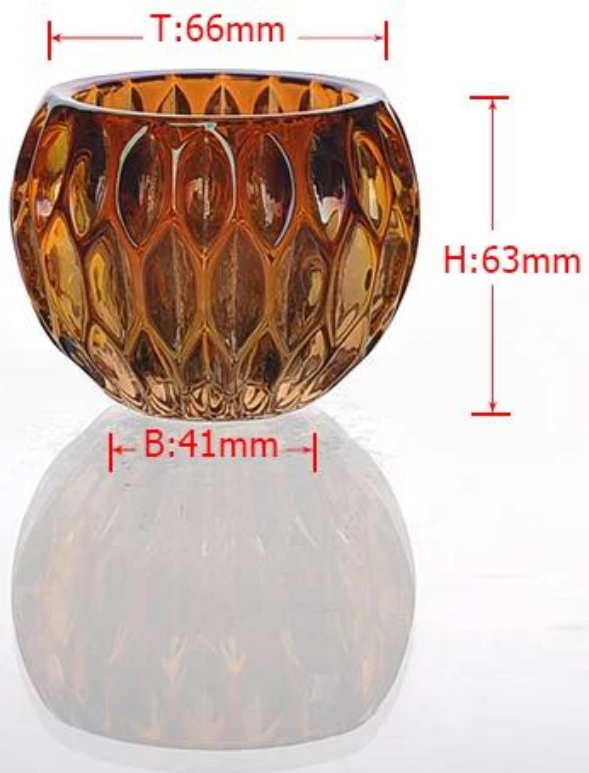

## Product Details

	Item Tiada	SGLYP15010508
	Saiz	T: 66mm; B: 41mm; H: 63mm; W: 260g
	Kapasiti	100ml
	Bahan	Hight kaca putih
	Craft	Mesin dibuat
	Sampel	1.5-7days jika pada wujud bentuk atau saiz produk; 2.15days jika perlu bentuk baru atau saiz produk
	Syarat pembayaran	Deposit 30% T / T terlebih dahulu dan baki terhadap salinan B / L
	Sijil	ASTM; ISO9001
	Untuk pilihan anda	1, mana-mana logo percetakan disediakan 2, Mana-mana warna dicat, es, elektrik, logo laser untuk penamat disediakan 3, pembungkusan Khas seperti balut mengecut, warna kotak Hadiah, kotak putih atau keselamatan pembungkusan biasa boleh didapati 4, Apa-apa bentuk, mesyuarat saiz keperluan anda

## More Product Pictures

T:66mm

H:63mm

B:41mm

Similar Products Link

Office & Sample Room

Factory Show