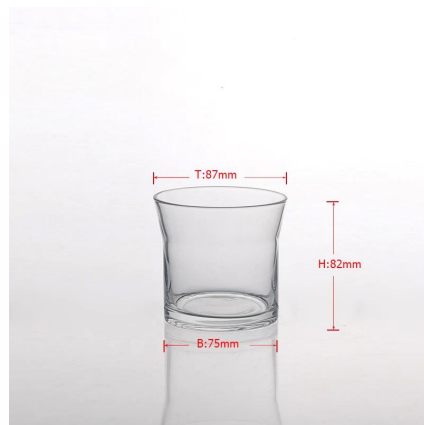

Persegi pemegang cahaya teh untuk hiasan rumah