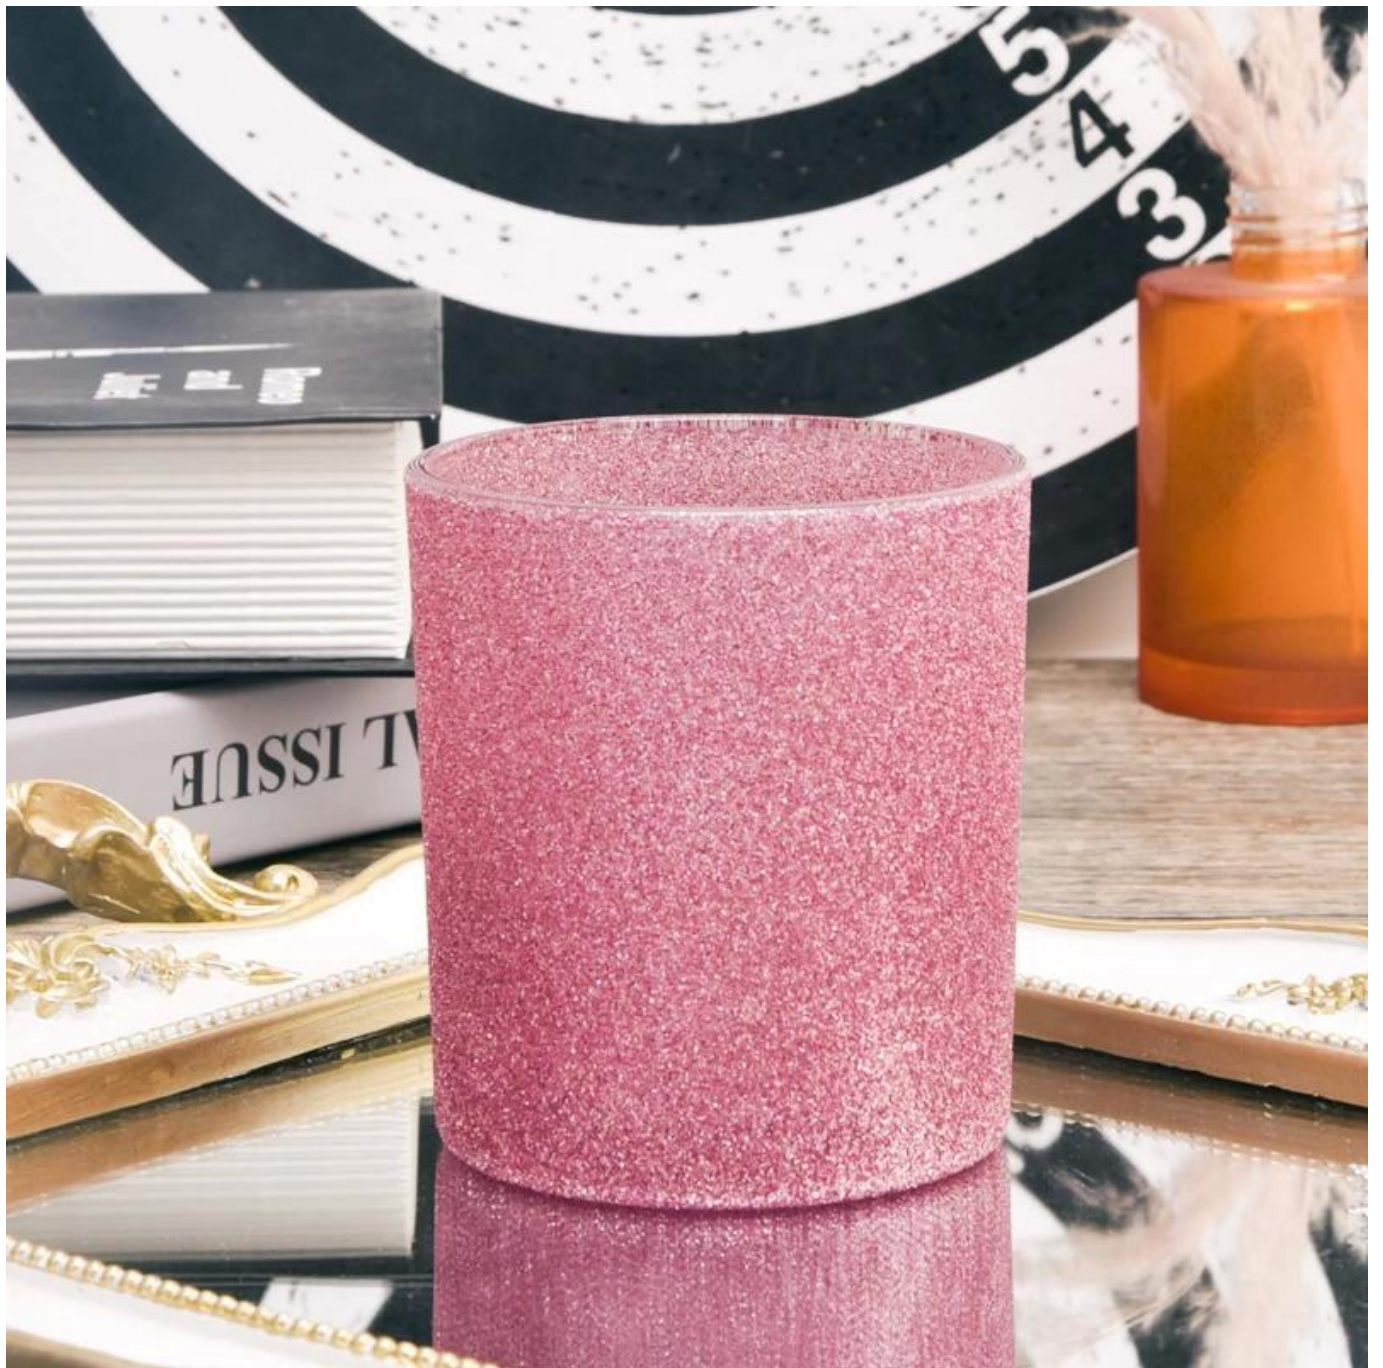

Nama Produk	Jualan Panas 10oz pembekal Kapal Kosong Kaca Pink Frost Pink
-------------	--

Contoh masa	1. 5 hari jika terdapat bentuk dan saiz kaca 2. 15 hari, jika anda memerlukan bentuk baru dan saiz kaca
Ukuran	Item: SGZT22090122 Dia teratas: 80mm Bawah dia: 75mm Ketinggian: 90mm Berat: 250g Capcity: 318ml
Pembungkusan	Pembungkusan biasa, kotak hadiah individu, kotak PVC, kotak tetengkap, kotak warna, kotak putih, dll
Penghantaran masa	Dalam masa 35 hari selepas sampel dan pesanan disahkan
Pembayaran istilah	Deposit 30% oleh T/T terlebih dahulu dan baki terhadap salinan B/L
Penghantaran	Melalui laut, melalui udara, oleh ekspres dan ejen penghantaran anda boleh diterima
Majlis penggunaan	Hiasan rumah, hiasan perkahwinan, nikmat perkahwinan, peningkatan hiasan