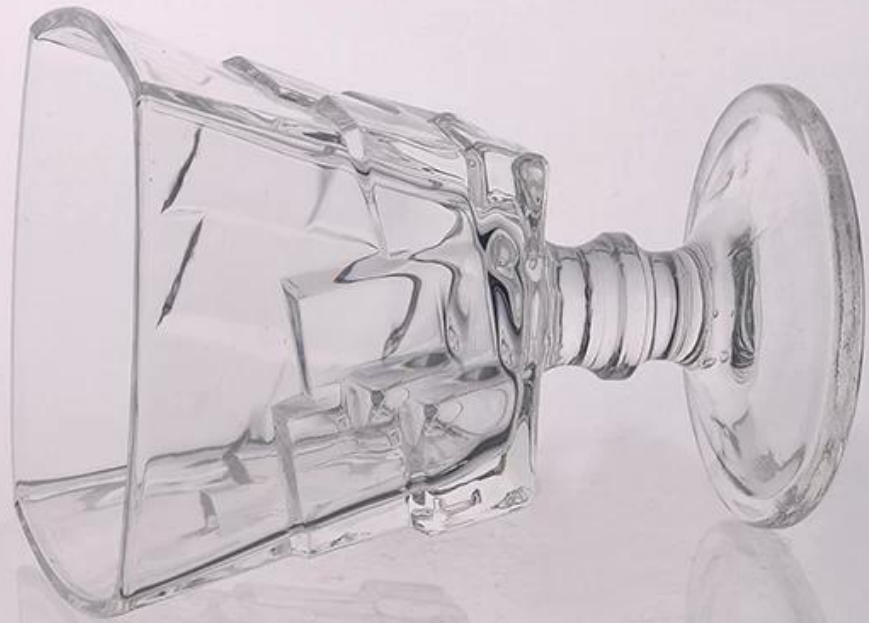

## produk baru Homely bentuk persegi panjang batang pemegang lilin kaca

### Product Details

ID produk	SGJD15041614
bahan	Tinggi, kaca bahan putih
Crafts	Mesin akhbar balang lilin kaca
kalis masa	1. Produk Sedia Ada, sampel masa 5 hari 2. Keperluan untuk semula acuan, sampel masa 15 hari
pakej	pembungkusan umum, 48 / Carton
kapasiti	500,000 1,000,000 / bulan
Masa penghantaran	35 hari selepas sampel dan perintah pengesahan
Terma pembayaran	T / T 30% bayaran pendahuluan, membayar baki kerana melihat salinan bil muatan
pengangkutan	pengangkutan maritim, pengangkutan udara, penghantaran ekspres antarabangsa; tetamu ditetapkan penghantaran barang
Ciri-ciri Produk	1. Mesin dibuat <a href="#">pemegang lilin</a> 2. Boleh digunakan di hotel-hotel, rumah, bar, dan lain-lain 3. Bahan Alam Sekitar 4. Ujian FDA, ujian CA65
Bagi anda untuk memilih	1. memenuhi reka bentuk yang berbeza dan saiz 2. Apa-apa warna cat, pembekuan, elektrik, ukiran laser boleh dilakukan 3. menyediakan pembungkusan khas seperti mengecut filem, warna kotak hadiah, kotak hadiah putih 4. Kami mempunyai pasukan kawalan kualiti yang khusus untuk mengawal kualiti produk 5. Kami mempunyai pangkalan pengeluaran profesional dan gudang untuk memastikan penyampaian

### More Product Pictures

T:107mm

H:130mm

B:83mm

Similar Products Link

Office & Sample Room

Factory Show