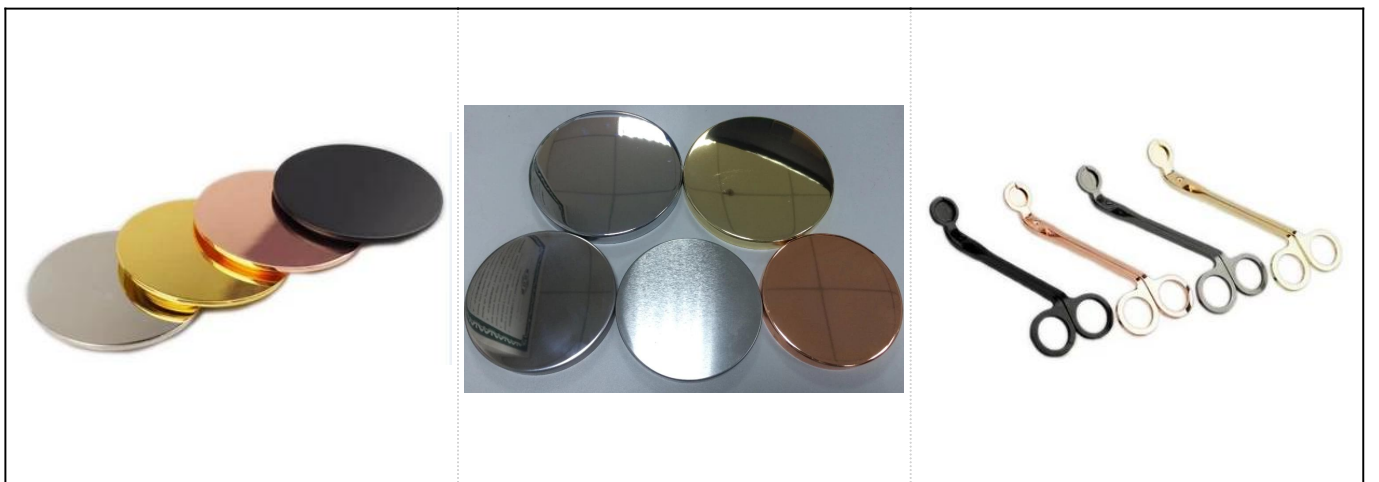

Aksesori yang dipadankan: