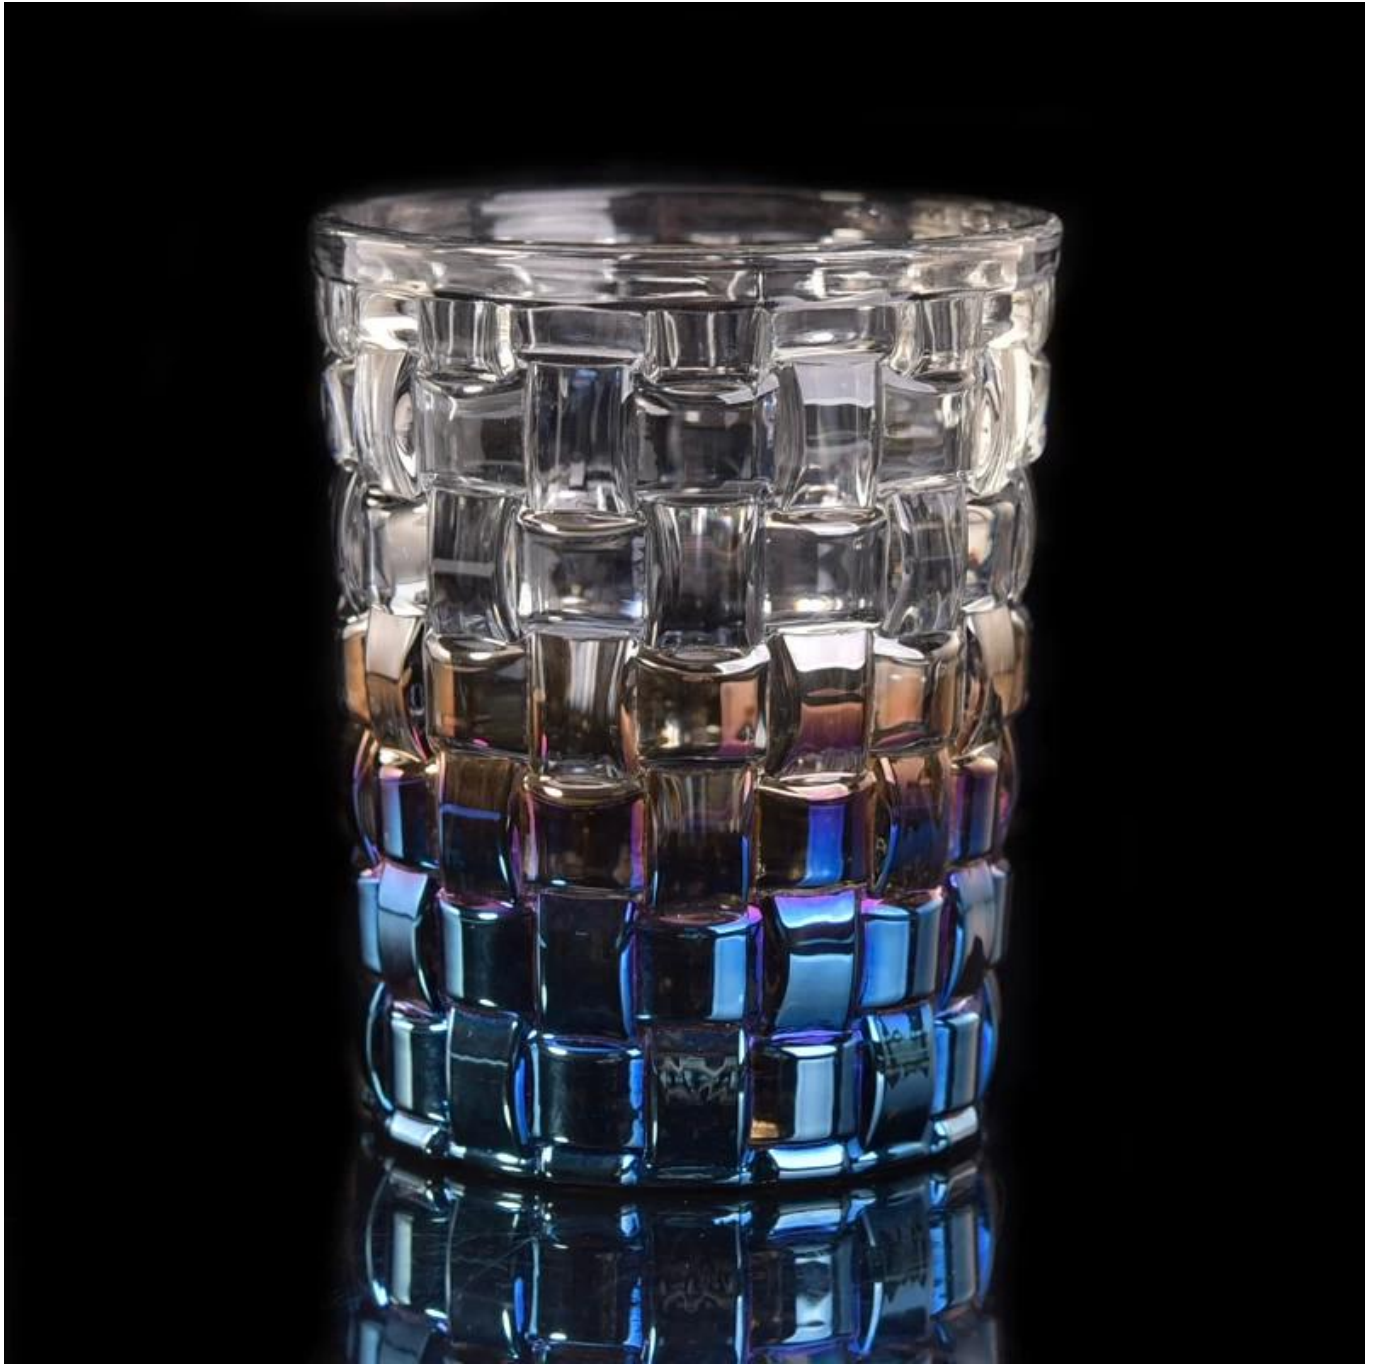

Hiasan rumah kecerunan warna penyaduran kaca lilin

Product Details

Nama item	Hiasan rumah kecerunan warna penyaduran kaca lilin
Item No.	SGLYP17042214
Saiz	Atas dia:75 mm Bawah dia:68 mm Ketinggian: 100 mm Berat: 328 g Kapasiti: 267 ml
Jenama	Barangan kaca cerah
Sampel masa	1. 5 hari wujud dalam bentuk dan saiz produk 2. 15 hari jika anda memerlukan bentuk baru dan saiz produk
Pembungkusan	Keselamatan pembungkusan biasa 24pcs / 36pcs / 48pcs setiap kadbod dan lain-lain eksport dengan telur pembahagi
Moq	10, 000pcs
Masa penghantaran	Dalam tempoh 35 hari selepas perintah yang disahkan
Terma pembayaran	deposit 30% oleh T / T terlebih dahulu, bakinya selepas menunjukkan salinan B / L
Ciri-ciri produk	1. berkualiti serta harga berpatutan 2. bertemu FDA, SGS, LFGB ujian dan lain-lain. Mesra 3.Eco 4. meluas diguna pakai terhadap perkahwinan, parti, rumah, bar dan lain-lain. 5. Mesin yang dibuat

More Product Pictures

[Similar Products Link](#)

[Silinder tealight lilin Pemegang](#)

[Tealight bulat kecil Pemegang](#)

[Balang lilin bunga bentuk silinder jed permulaan kuning jingga warna hiasan kaca lilin](#)