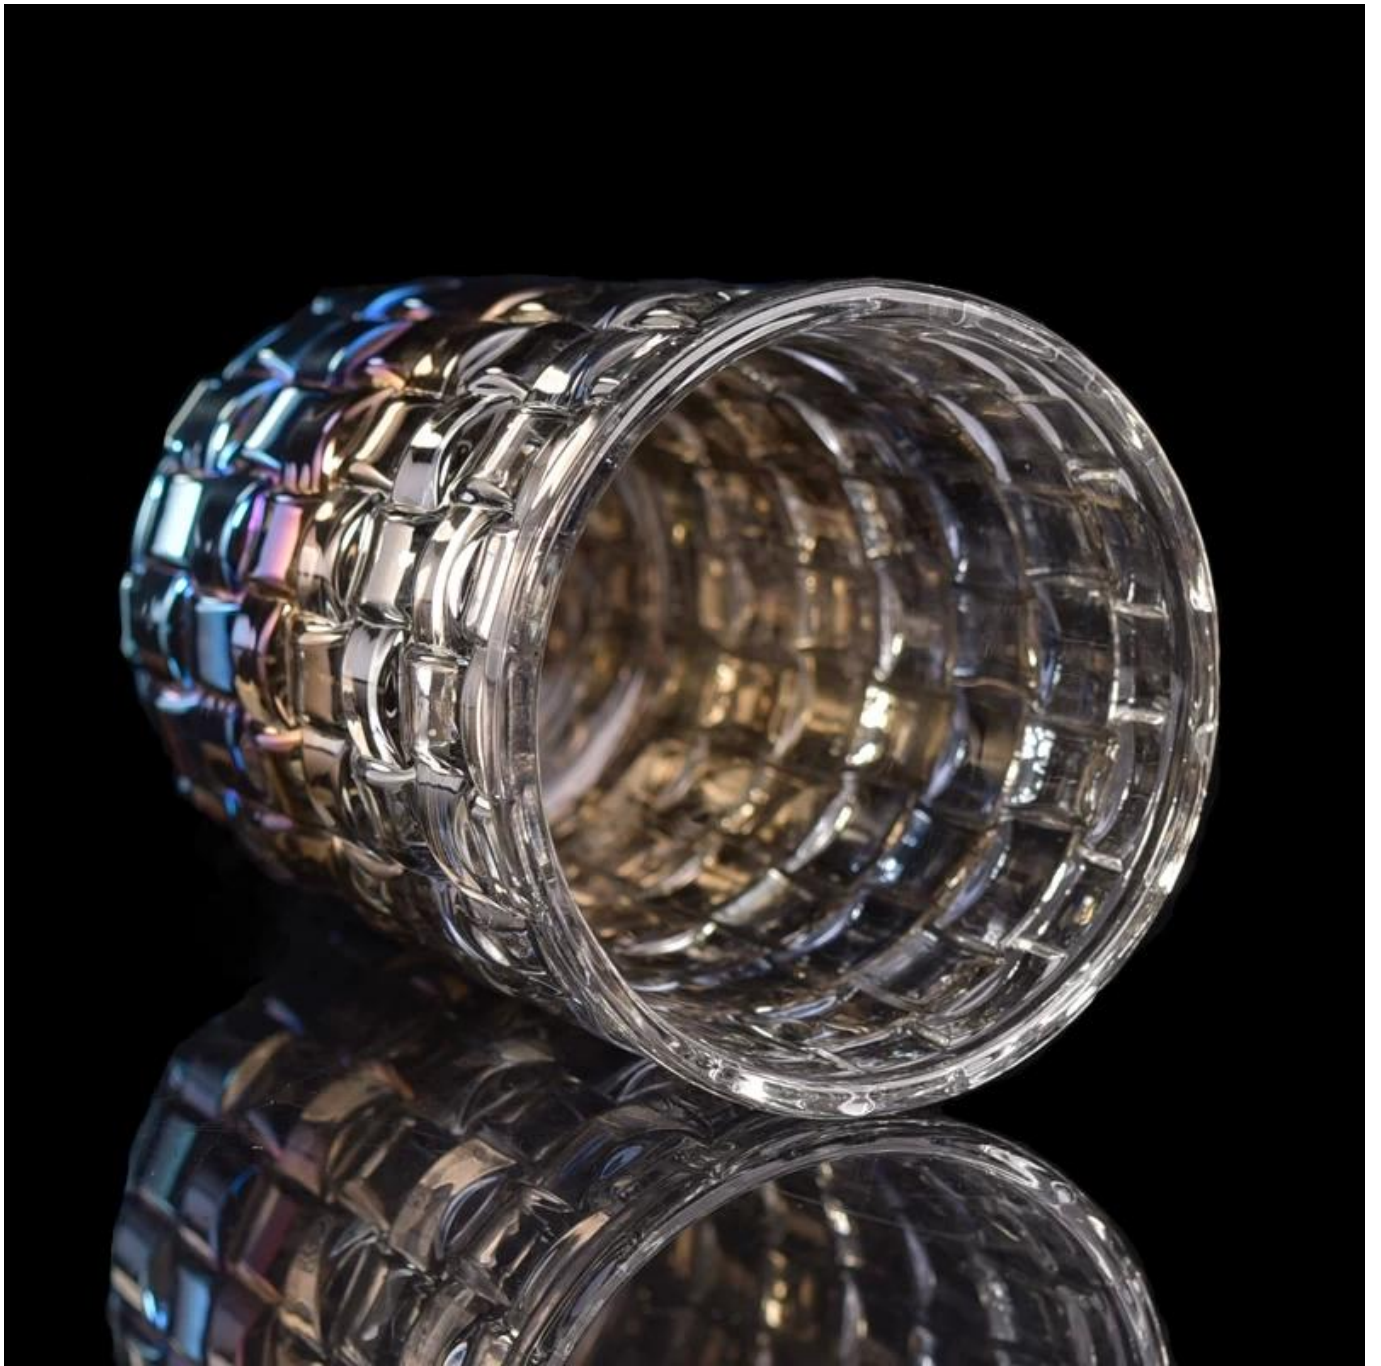

Hiasan rumah kecerunan warna penyaduran kaca lilin

Product Details

Nama item	Hiasan rumah kecerunan warna penyaduran kaca lilin
Item No.	SGLYP17042214
Saiz	Atas dia:75 mm Bawah dia:68 mm Ketinggian: 100 mm Berat: 328 g Kapasiti: 267 ml
Jenama	Barangan kaca cerah
Sampel masa	1. 5 hari wujud dalam bentuk dan saiz produk 2. 15 hari jika anda memerlukan bentuk baru dan saiz produk
Pembungkusan	Keselamatan pembungkusan biasa 24pcs / 36pcs / 48pcs setiap kadbod dan lain-lain eksport dengan telur pembahagi
Moq	10, 000pcs
Masa penghantaran	Dalam tempoh 35 hari selepas perintah yang disahkan
Terma pembayaran	deposit 30% oleh T / T terlebih dahulu, bakinya selepas menunjukkan salinan B / L
Ciri-ciri produk	1. berkualiti serta harga berpatutan 2. bertemu FDA, SGS, LFGB ujian dan lain-lain. Mesra 3.Eco 4. meluas diguna pakai terhadap perkahwinan, parti, rumah, bar dan lain-lain. 5. Mesin yang dibuat

More Product Pictures

[Similar Products Link](#)

[Silinder tealight lilin Pemegang](#)

[Tealight bulat kecil Pemegang](#)

[Balang lilin bunga bentuk silinder jed permulaan kuning jingga warna hiasan kaca lilin](#)