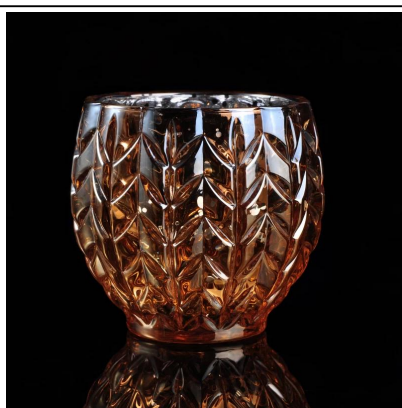

[Similar Products Link](#)