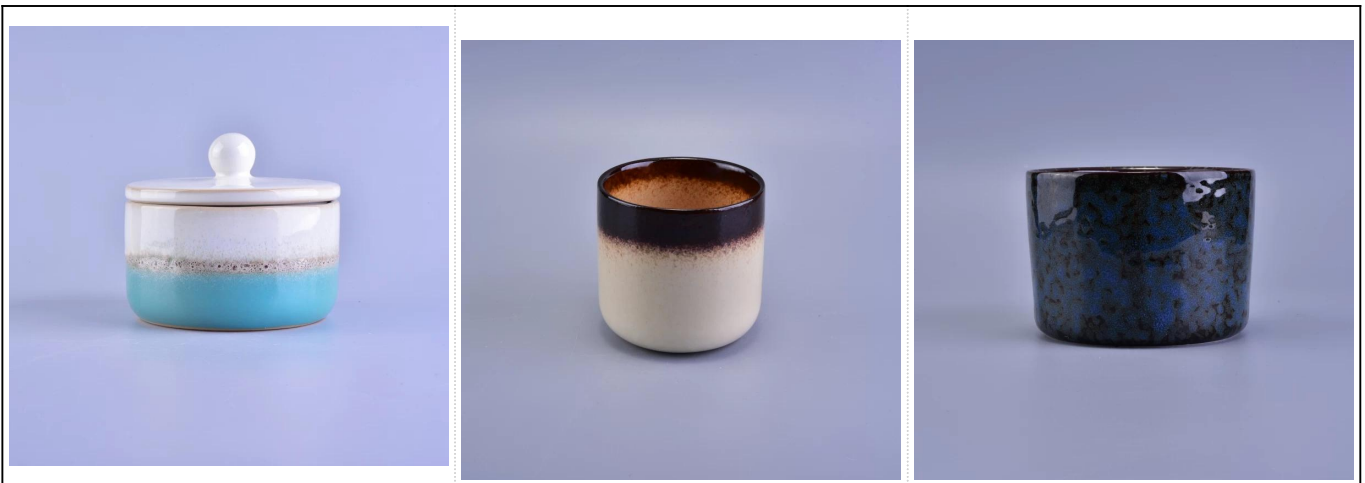

Penggunaan produk

---

1. Sesuai untuk hiasan perkahwinan hiasan rumah, parti, jamuan ect,
2. Sesuai sebagai tengah cantik untuk acara
3. Ia boleh menghiasi rumah anda dan di luar rumah dengan delicated ini meningkat kaca angka [pemegang lilin](#).
4. Ia adalah hadiah yang indah sebagai housewarmings dan acara-acara lain.

More Product Pictures

Office & Sample Room

[Shenzhen Sunny Glassware Co., Ltd](#) telah ditubuhkan pada tahun 1992. Kami telah dalam kawasan industri ini selama lebih daripada 20 tahun, sebagai pengeluar profesional, kami pakar dalam mereka bentuk barangan kaca, barangan kaca perkilangan serta pengeksport. produk baris kami terdiri daripada buatan tangan untuk mesin dibuat. Kami telah menghasilkan produk yang banyak seperti [kaca gelas](#), [kaca borosilikat](#), [kaca ditembak](#), [pasu](#), [mangkuk](#), [pemegang lilin](#), [stemware](#), [ashtray](#), [tabkeware](#), [driking kaca](#), dan [lain-lain](#). semua penggunaan barangan kaca harian, pada keseluruhannya, terdapat lebih daripada 4000 gaya yang berbeza. Kami mempunyai pasukan reka bentuk yang cemerlang untuk mencipta produk baru yang inovatif dan ketat QC team untuk assurance berkualiti. OEM / ODM serverice disokong juga.