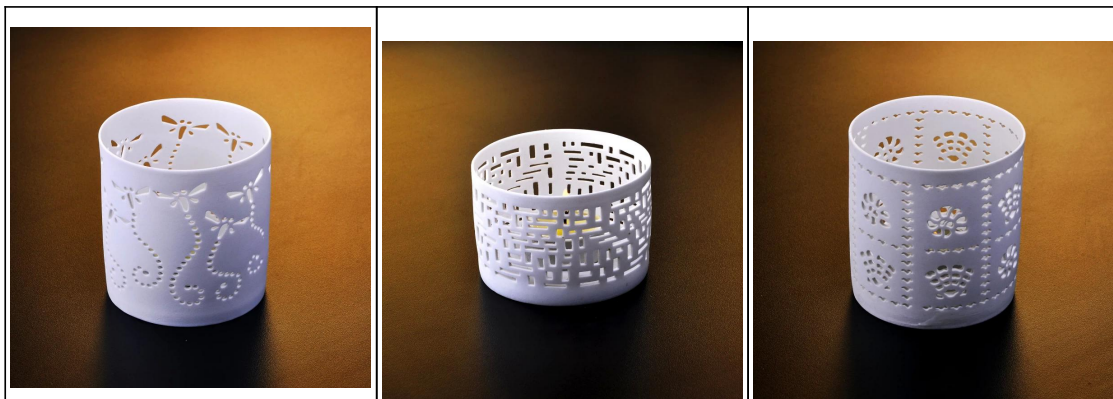

Menggali bekas lilin seramik

Product Details

	Nama barang	Menggali bekas lilin seramik
	Perkara No.	SGJH001
	Saiz	T: 82mm * B: 78mm * H: 55mm
	Jenama	Glassware Sunny
	Contoh masa	1.5 hari jika pada wujud bentuk dan saiz produk 2.15 hari jika perlu bentuk baru dan saiz produk
	Pembungkusan	Normal keselamatan pembungkusan 24pcs / 36pcs / 48pcs dan lain-lain setiap karton eksport dengan pembahagi telur
	MOQ	5000pcs
	Masa penghantaran	Dalam masa 35 hari selepas perintah yang disahkan
	Terma pembayaran	Deposit 30% T / T terlebih dahulu, baki selepas menunjukkan salinan B / L
	Ciri-ciri produk	1. berkualiti dan harga yang kompetitif 2. Meet FDA, SGS, ujian LFGB dan lain-lain Mesra 3. Eco 4. Widely terpakai bagi perkahwinan, parti, rumah, dan lain-lain bar 5. Machine dibuat

More Product Pictures

[Similar Products Link](#)

Office & Sample Room

Factory Show

Spray colour

Untuk maklumat lanjut, sila layari laman web kami: www.okcandle.com