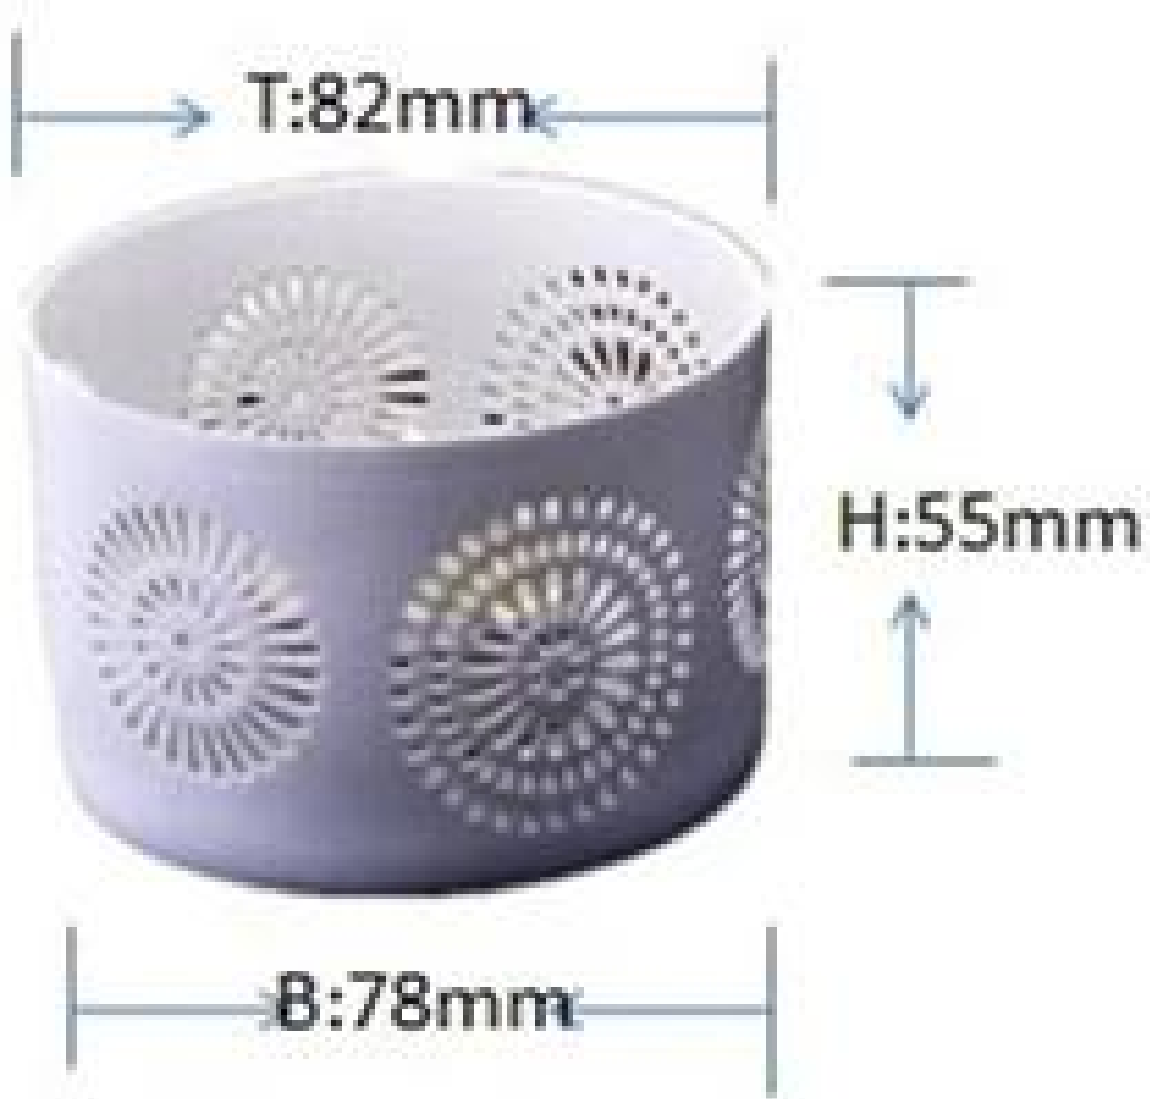

Menggali bekas lilin seramik

Product Details

	Nama barang	Menggali bekas lilin seramik
	Perkara No.	SGJH001
	Saiz	T: 82mm * B: 78mm * H: 55mm
	Jenama	Glassware Sunny
	Contoh masa	1.5 hari jika pada wujud bentuk dan saiz produk 2.15 hari jika perlu bentuk baru dan saiz produk
	Pembungkusan	Normal keselamatan pembungkusan 24pcs / 36pcs / 48pcs dan lain-lain setiap karton eksport dengan pembahagi telur
	MOQ	5000pcs
	Masa penghantaran	Dalam masa 35 hari selepas perintah yang disahkan
	Terma pembayaran	Deposit 30% T / T terlebih dahulu, baki selepas menunjukkan salinan B / L
	Ciri-ciri produk	1. berkualiti dan harga yang kompetitif 2. Meet FDA, SGS, ujian LFGB dan lain-lain Mesra 3. Eco 4. Widely terpakai bagi perkahwinan, parti, rumah, dan lain-lain bar 5. Machine dibuat

More Product Pictures

[Similar Products Link](#)

Office & Sample Room

Factory Show

Spray colour

Untuk maklumat lanjut, sila layari laman web kami: www.okcandle.com