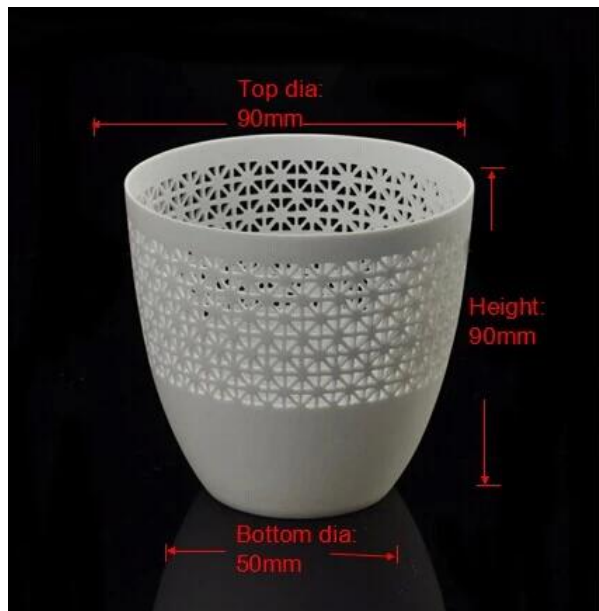

# Hollow lilin seramik corak borong

## Product Details

Nama item	<a href="#">Hollow lilin seramik corak borong</a>
Item No.	SGJH15111905
Saiz	T:90 mm * B:50 mm * H:90 mm
Berat badan	74g
Sampel masa	1.5 hari jika pada wujud bentuk dan saiz produk 2.15 hari jika perlu baru bentuk dan saiz produk
Pembungkusan	Keselamatan biasa pembungkusan 24pcs/36pcs/48pcs dll setiap eksport kadbod dengan telur pembahagi
MOQ	5000pcs
Masa penghantaran	Dalam tempoh 35 hari selepas perintah yang disahkan
Terma pembayaran	30% deposit oleh T/T terlebih dahulu, bakinya selepas menunjukkan salinan B/L
Ciri-ciri produk	<ol style="list-style-type: none"><li>1. kenaikan harga kualiti dan competitve</li><li>2. memenuhi FDA, SGS, dll LFGB ujian Mesra 3.Eco</li><li>4. meluas digunakan untuk perkahwinan, parti, Laman Utama, bar dan lain-lain.</li><li>5. Mesin yang dibuat</li></ol>