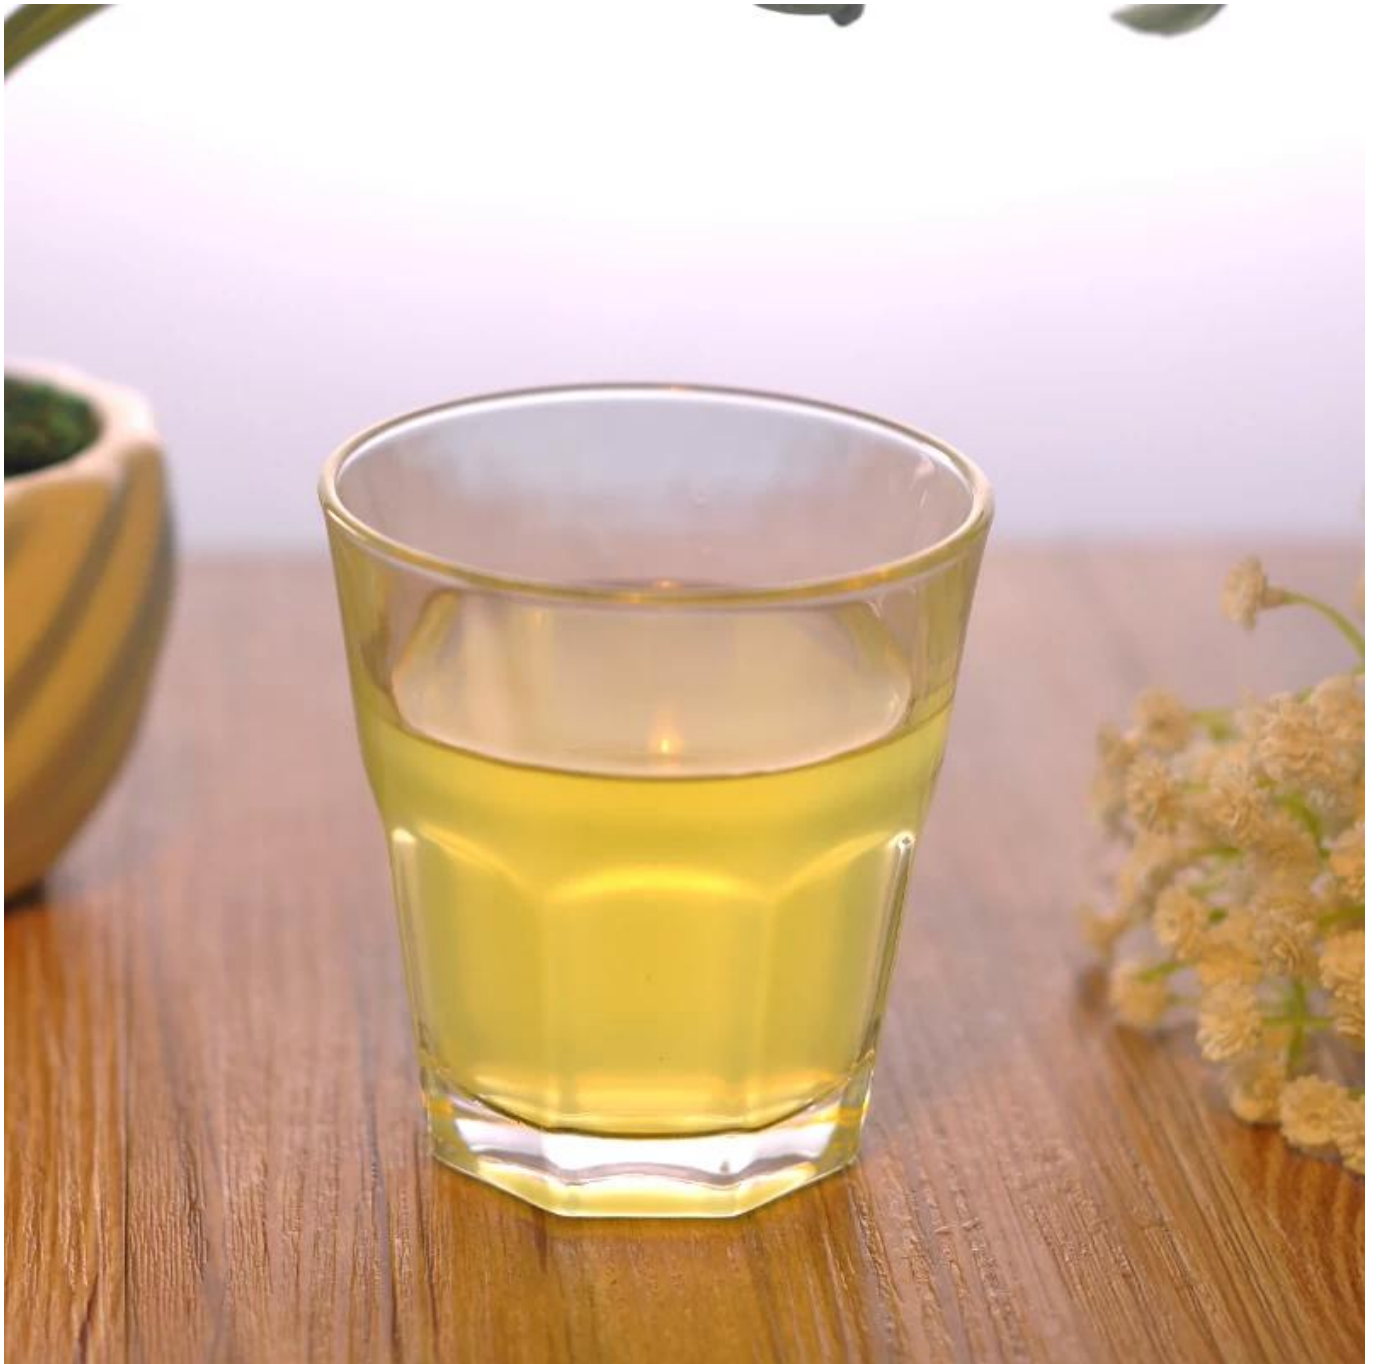

[Similar Products Link](#)