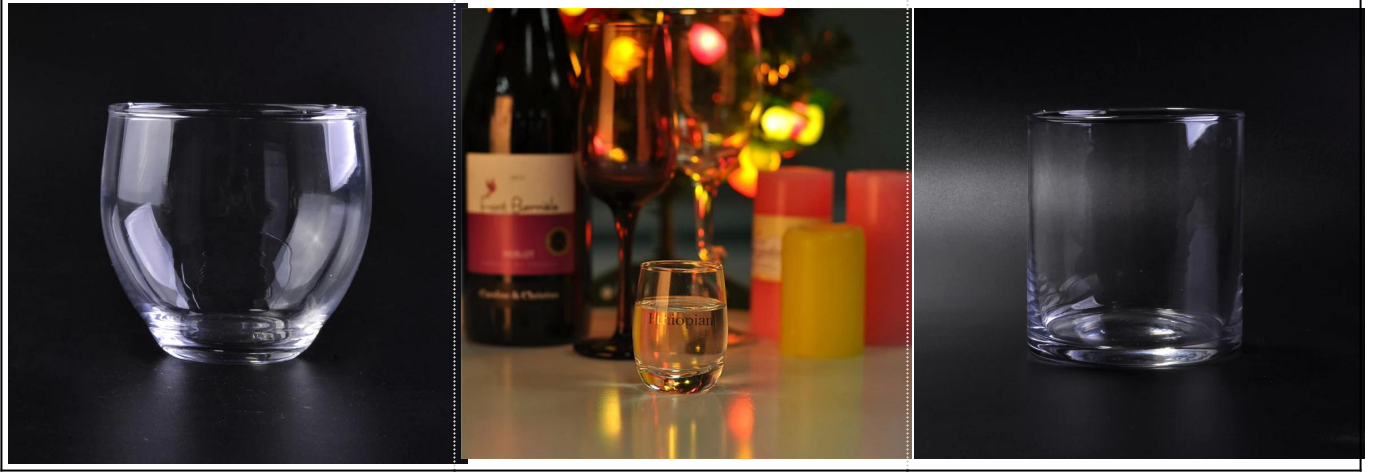

Office & Sample Room