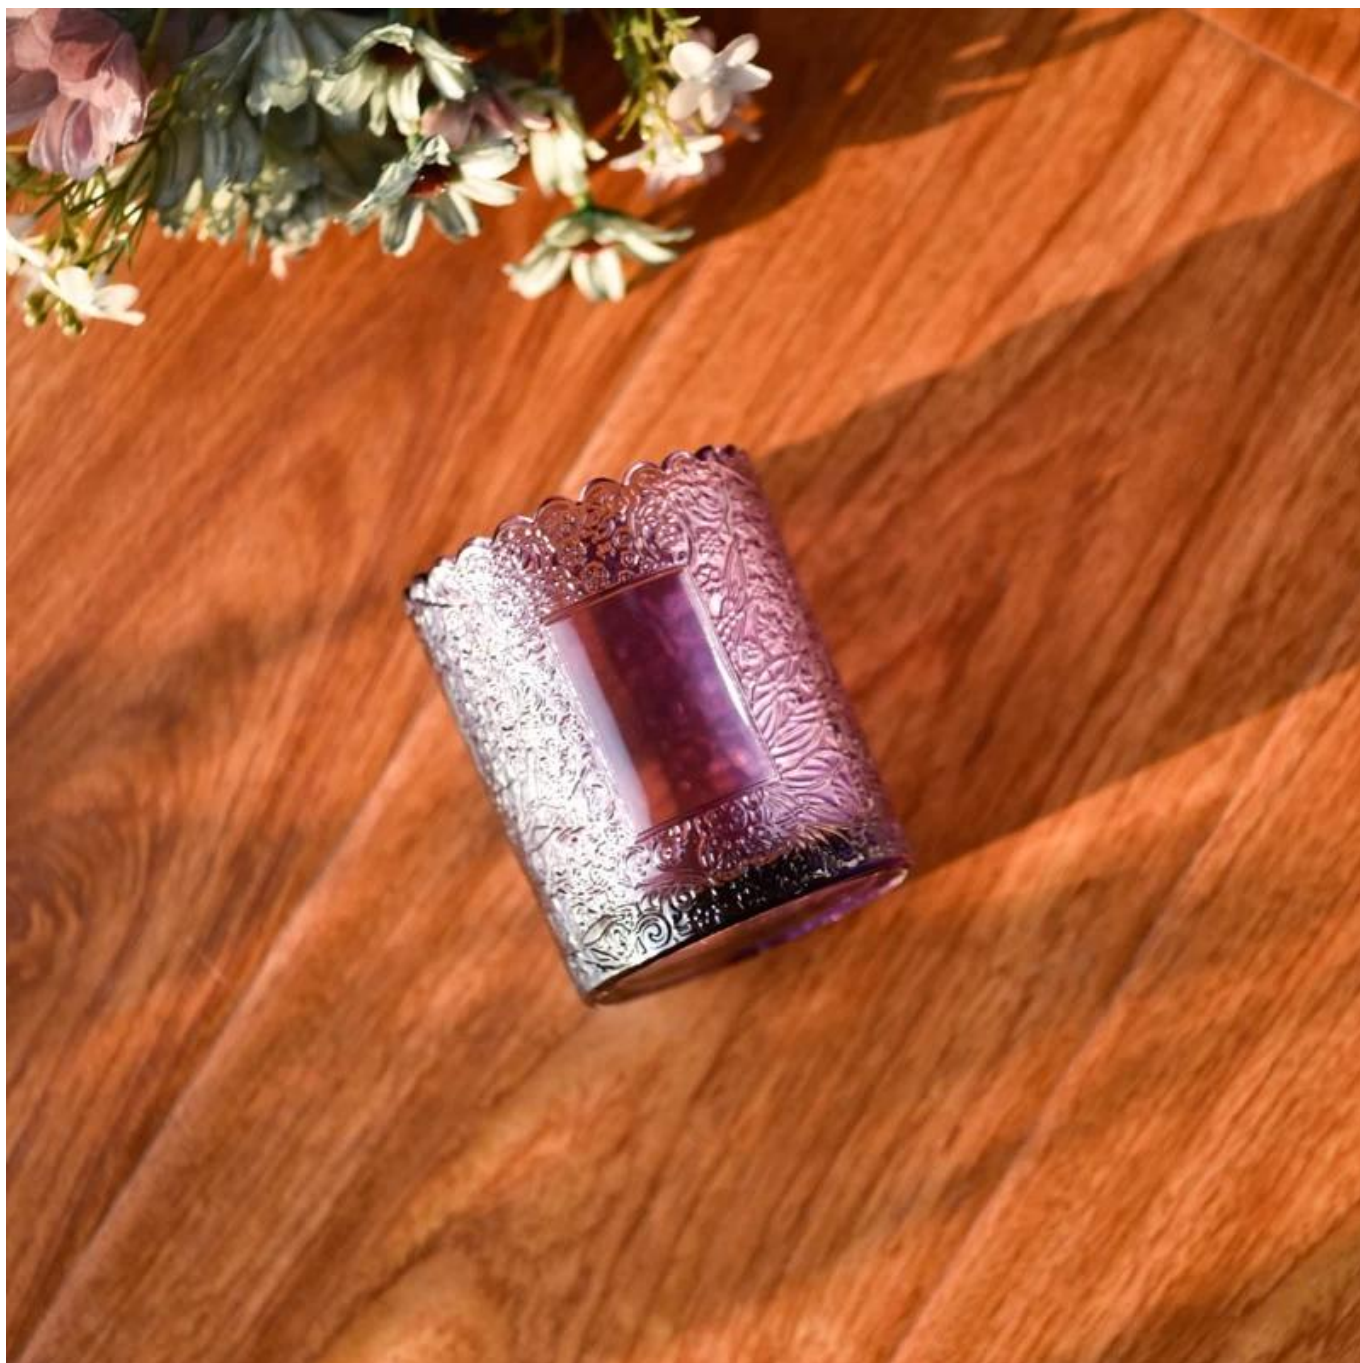

Pelbagai aplikasi