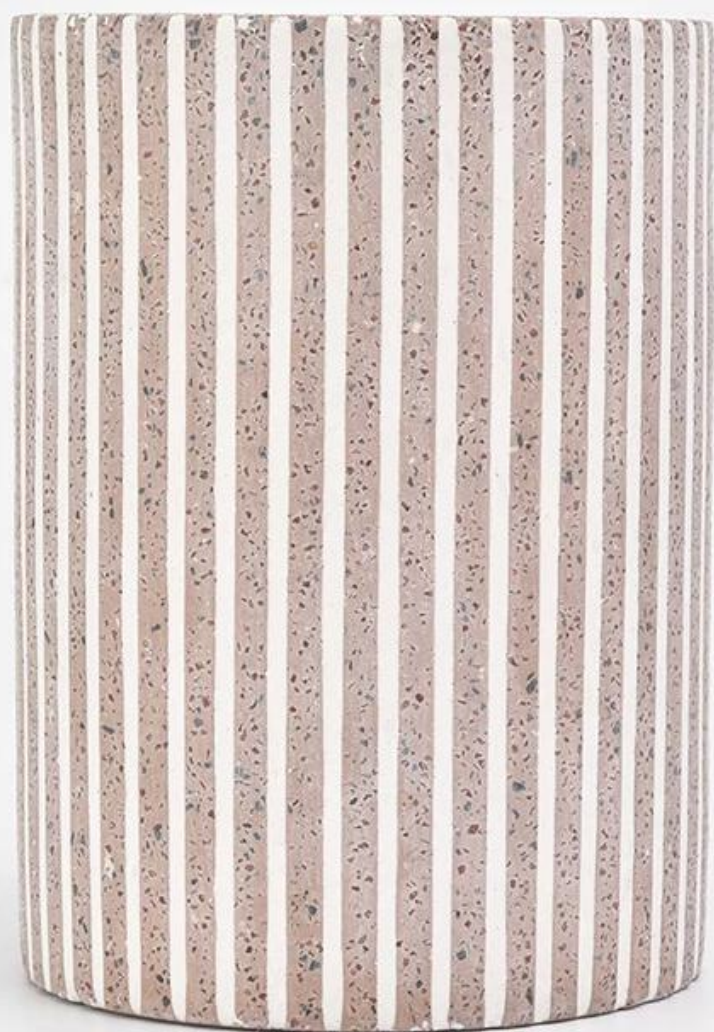

Bilik mandi merah jambu mewah berkualiti tinggi yang ditetapkan Tumbler

Product Details

Nama barang	Bilik mandi merah jambu mewah berkualiti tinggi yang ditetapkan Tumbler
barang No.	SGSJL18102505-2
Saiz	SGSJL18102505-2 Atas dia: 76mm Bawah dia: 76mm Ketinggian: 105mm Berat: 434g Kapasiti: 267ml
Kapasiti	10oz 14oz 16oz dll boleh didapati
Contoh masa	1.5 hari jika ada bentuk dan saiz produk 2.15 hari jika perlu bentuk dan saiz produk baru
Pembungkusan	Keselamatan biasa pembungkusan 24pcs / 36pcs / 48pcs dan sebagainya setiap kadbod eksport dengan pembahagi telur
MOQ	3000pcs
Masa penghantaran	Dalam tempoh 35 hari selepas pesanan disahkan
Terma pembayaran	Deposit 30% oleh T / T terlebih dahulu, baki selepas menunjukkan salinan B / L
Ciri produk	<ol style="list-style-type: none">1. berkualiti dan harga bersaing2. Metal FDA, SGS, LFGB dll ujian3. mesra alam4. Sesuai untuk perkahwinan, pesta, rumah, bar dll.5. Machine made

More Product Pictures

Office & Sample Room

Factory Show

Ciri-ciri kaca yang ditiup bulan

1. Kelebihannya termasuk kelebihan mengukir, teknik, kesan permukaan, warna dll.
2. Kualiti adalah kawalan yang sukar dan toleransi saiz, berat dan bentuk lebih besar.
3. Harga yang tinggi dan produk adalah terhad untuk kaca teknikal khusus.