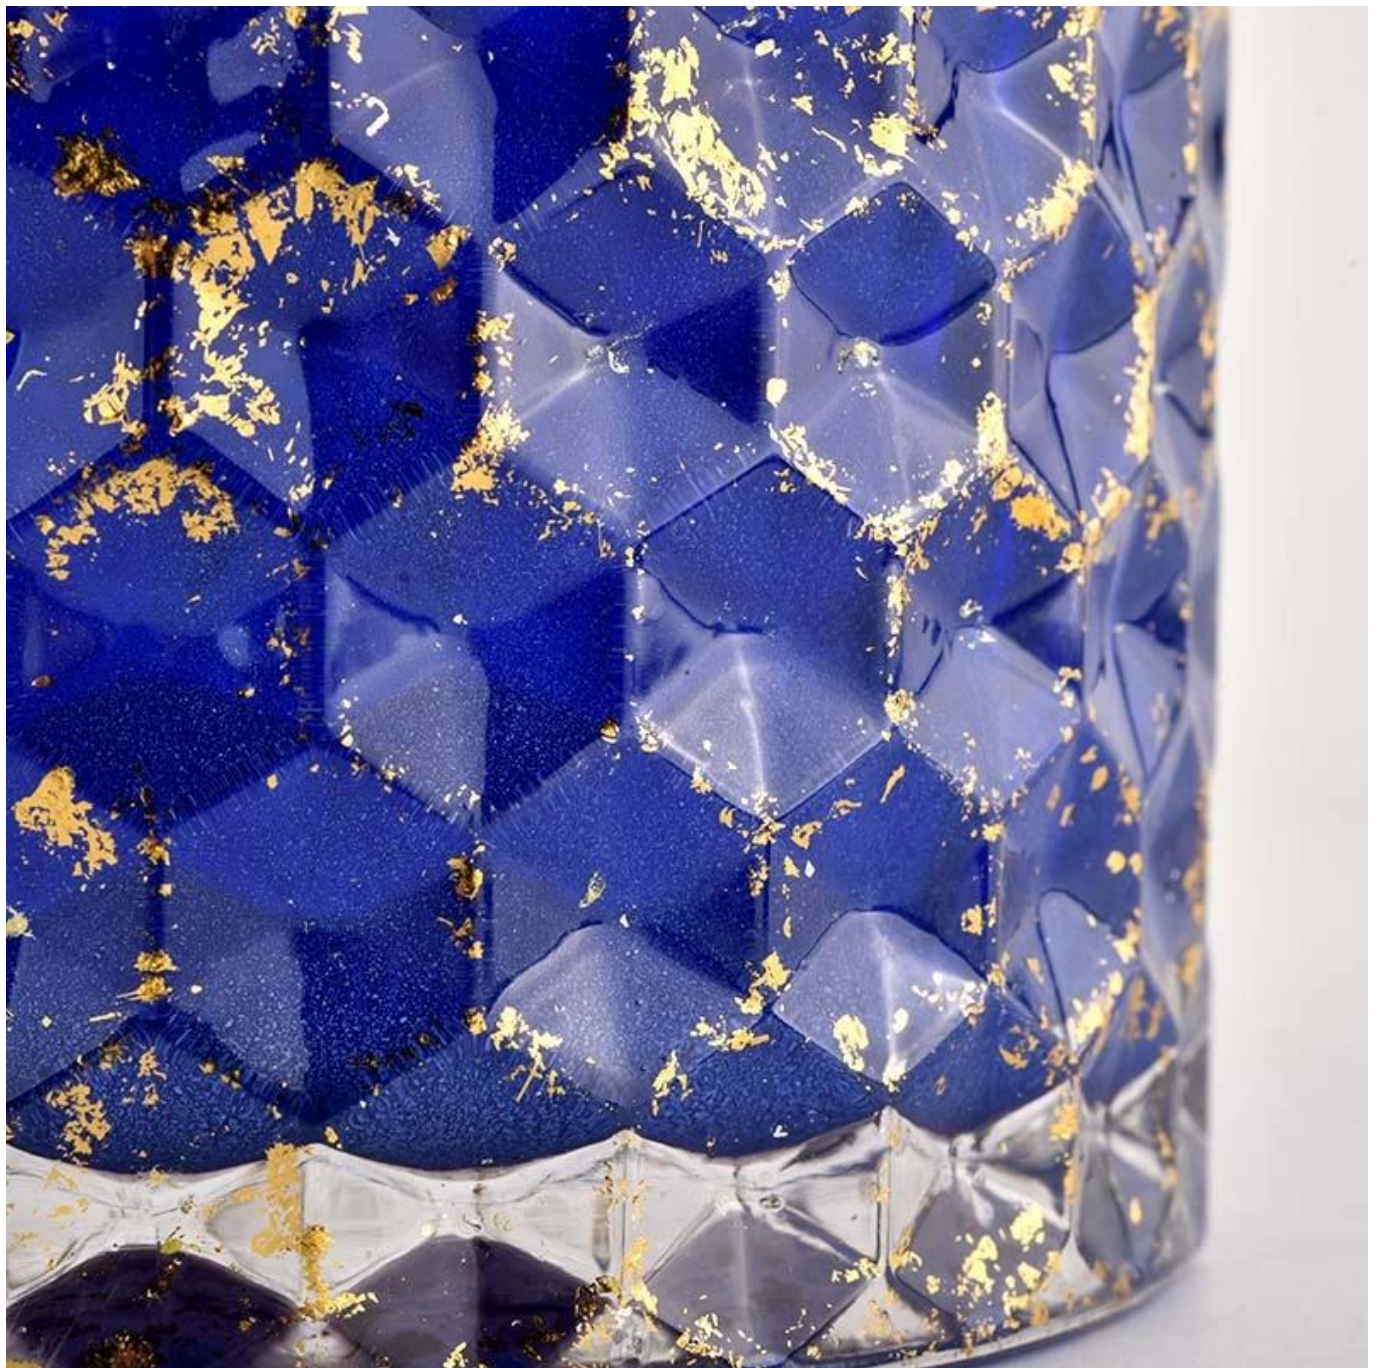

SUNNY GLASSWARE

*Focusing on luxury fragrance products in the latest 10 years
Sunny Glassware is the supplier of 80% fragrance brands in the United States.*

Penerangan Produk

Nama Produk	Hiasan Rumah Biru Berkualiti Tinggi Candlestick Penyimpanan Lilin Kaca balang dengan penutup
contoh masa	1. 5 hari jika terdapat bentuk dan saiz kaca 2. 15 hari jika anda memerlukan bentuk baru dan saiz kaca
Ukuran	Item No.:SHL21112601 Teratas dia.: 99mm Bawah dia: 99mm Ketinggian: 90mm Kapasiti: 440ml Berat: 525g
Pembungkusan	Pembungkusan biasa, kotak hadiah individu, kotak PVC, kotak tettingkap, kotak warna, kotak putih, dll.
penghantaran masa	Disahkan dalam masa 35 hari dari latihan dan pesanan
pembayaran ungkapan	Deposit 30% oleh T/T terlebih dahulu dan baki jumlah terhadap salinan B/L
Siaran	Di laut, udara, menurut Express dan wakil perkapalan anda boleh diterima
Acara Penggunaan	Budaya kediaman, hiasan perkahwinan, ceramah perkahwinan, peningkatan hiasan,