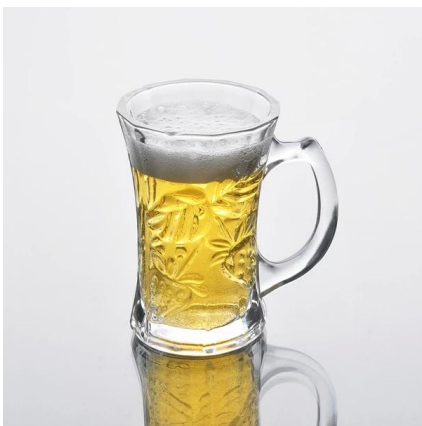

Product Details:

Perkara No.	SGK060
Bahan	Kaca putih yang tinggi
Proses	Mesin dibuat
Masa sampel	1. 5 hari jika pada wujud berbentuk dan saiz kaca 2. 15 hari jika perlu bentuk baru atau saiz kaca
Pembungkusan	Pembungkusan biasa, 4 pcs ke dalam kotak dalaman, 48 pcs per karton
Kapasiti Produk	500,000 ~ 1,000,000 pcs per bulan
Masa penghantaran	Dalam masa 35 hari selepas sampel dan perintah yang disahkan
Syarat-syarat pembayaran	Deposit 30% oleh T / T terlebih dahulu dan bakinya terhadap salinan B / L
Penghantaran	Melalui laut, melalui udara, oleh Express dan ejen perkapalan anda boleh diterima
Ciri-ciri Produk	1. Mesin dibuat kaca minum dengan kualiti yang tinggi 2. Sesuai untuk digunakan di hotel, rumah, dan lain-lain 3. Ia adalah mesra alam 4. Bertemu CE, FDA ujian, CA 65 ujian
Untuk pilihan anda	1. reka bentuk dan saiz untuk pilihan yang berbeza 2. Any warna dicat, fros, menyepuh dgn listrik, corak laser pemprosesan pengukir 3. Pakej Khas seperti bungkus pengecutan, warna kotak hadiah, kotak hadiah dan lain-lain putih 4. Kami mempunyai pekerja eksklusif untuk kawalan kualiti 5. Kami mempunyai bengkel profesional dan gudang untuk memastikan masa penghantaran

Produk Photo:

Produk Berkaitan:

[Hight putih cawan kaca](#)

[jelas cawan kaca air](#)

[kaca cawan borong](#)

Papar:

Kilang Tunjuk:

Untuk lebih [kaca cawan](http://www.okcandle.com/) atau apa-apa barang-barang kaca, sila layari laman web kami: <http://www.okcandle.com/>