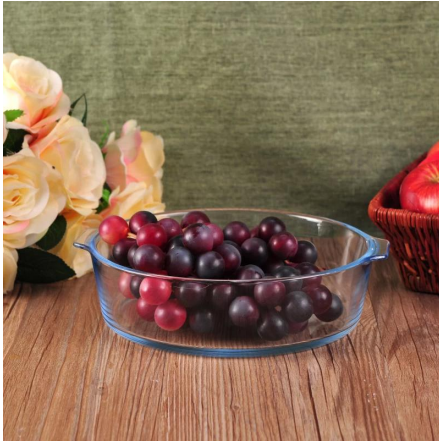

Everything is going on, but don't give up trying

More Product Pictures

Lebih banyak bekas makanan kaca dan piringan untuk pilihan anda.

[Similar Products Link](#)

Office & Sample Room

[Shenzhen barangan kaca cerah Co, Ltd](#) ditubuhkan pada tahun 1992. Kami telah berkecimpung dalam bidang industri ini selama lebih daripada 20 tahun, sebagai pengilang profesional, kami khusus dalam mereka bentuk barangan kaca, pembuatan barangan kaca serta mengeksport. Kami produk talian terdiri daripada buatan tangan ke mesin yang dibuat. Kami telahpun menghasilkan banyak produk seperti [kaca gelas minuman](#), [kaca borosilicate](#), [gelas ditembak](#), [pasu](#), [mangkuk](#), [lilin](#), [stemware](#), [ashtray](#), [tabkeware](#), [driking kaca](#), dll. Semua dalam harian penggunaan barangan kaca, secara keseluruhan tidak akan lebih daripada 4,000 gaya yang berbeza. Kami mempunyai satu pasukan reka bentuk yang sangat baik untuk penciptaan produk inovatif dan team QC ketat bagi assurance kualiti. OEM/ODM serverice disokong juga.