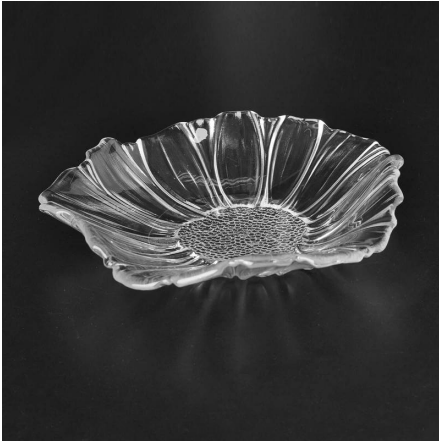

Yang jelas pinggan kaca bulat dengan kelebihan kecoklatannya

Product Details

Nombor item.	SGJB3430
Bahan	Kaca putih yang tinggi
Kraf & pemprosesan mendalam	Mesin yang dibuat
Sampel masa	1. 5 hari jika ada stok yang sedia ada Reka bentuk ini. 2. 10 hari, jika anda memerlukan Reka bentuk baru atau saiz.
Utama penggunaan	Pinggan kaca berkualiti tinggi
Ciri-ciri	1. keselamatan jalan raya makanan. 2. adat saiz dan reka bentuk boleh didapati.

Everything is going on, but don't give up trying

More Product Pictures

Lebih banyak bekas makanan kaca dan piringan untuk pilihan anda.

[Similar Products Link](#)

Office & Sample Room

[Shenzhen barangan kaca cerah Co, Ltd](#) ditubuhkan pada tahun 1992. Kami telah berkecimpung dalam bidang industri ini selama lebih daripada 20 tahun, sebagai pengilang profesional, kami khusus dalam mereka bentuk barangan kaca, pembuatan barangan kaca serta mengeksport. Kami produk talian terdiri daripada buatan tangan ke mesin yang dibuat. Kami telahpun menghasilkan banyak produk seperti [kaca gelas minuman](#), [kaca borosilicate](#), [gelas ditembak](#), [pasu](#), [mangkuk](#), [lilin](#), [stemware](#), [ashtray](#), [tabkeware](#), [driking kaca](#), dll. Semua dalam harian penggunaan barangan kaca, secara keseluruhan tidak akan lebih daripada 4,000 gaya yang berbeza. Kami mempunyai satu pasukan reka bentuk yang sangat baik untuk penciptaan produk inovatif dan team QC ketat bagi assurance kualiti. OEM/ODM serverice disokong juga.