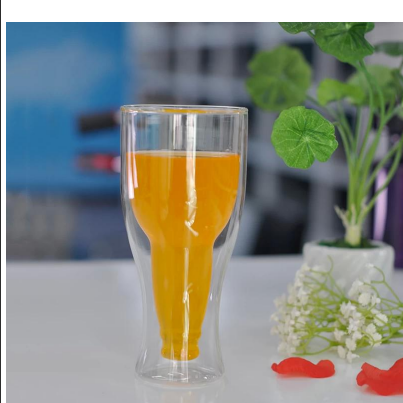

Berkualiti tahan haba Pyrex kaca Borosilicate teh periuk dengan Infuser

Product Details

	No perkara	SGDS16101301
	Saiz	Top dia: 170mm Dia bawah: 100mm Tinggi: 115mm Kapasiti: 500ml Berat: 176 g
	Kapasiti	300ml, 500ml, 700ml, 1000ml boleh didapati
	Bahan	Bahan kaca Borosilicate
	Kraf	Tangan yang dibuat
	Sampel	Percuma dalam tempoh 7hari
	Terma pembayaran	deposit 30% oleh T/T terlebih dan baki selepas menunjukkan salinan L/C
	Pensijilan	Makanan selamat, hidangan ujian mesin basuh, FDA, LFGB
	Untuk pilihan anda	1, logo sebarang percetakan pada badan kaca 2, mana-mana warna yang dilukis, frosted, penyaduran elektrik, logo laser bagi menyelesaikan 3, Khas pembungkusan seperti Balut mengecut, warna kotak Hadiah, kotak putih dan lain-lain 4, mana-mana bentuk, saiz memenuhi keperluan anda

More Product Pictures

Similar Products Link

[Cawan kopi Pyrex](#)

[Dinding kaca dinding bir kaca](#)

[Dinding jus Piala dinding kaca Piala](#)

Office & Sample Room

Factory Show

Ciri-ciri bulan kaca yang dihembus menggunakan