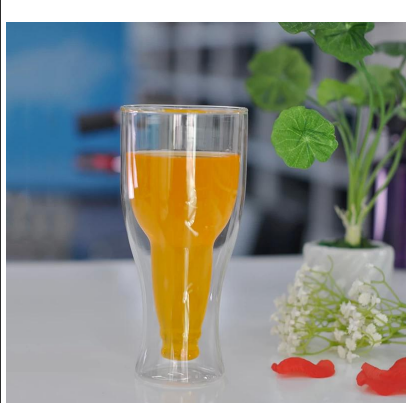

Teaware tahan haba bagi Teko teh borosilicate kaca dengan penapis teh/infuser

Product Details

	No perkara	SGDS002
	Saiz	170 * 100 * 105 mm
	Kapasiti	300ml
	Bahan	Kaca Hight putih
	Kraf	Mesin yang rosak
	Sampel	7hari
	Terma pembayaran	deposit 30% oleh T/T terlebih dan baki selepas menunjukkan salinan L/C
	Pensijilan	Makanan selamat, hidangan ujian mesin basuh, FDA, LFGB
	Untuk pilihan anda	1, logo sebarang percetakan pada badan kaca 2, mana-mana warna yang dilukis, frosted, penyaduran elektrik, logo laser bagi menyelesaikan 3, Khas pembungkusan seperti Balut mengecut, warna kotak Hadiah, kotak putih dan lain-lain 4, mana-mana bentuk, saiz memenuhi keperluan anda

More Product Pictures

Similar Products Link

[Cawan kopi Pyrex](#)

[Dinding kaca dinding bir kaca](#)

[Dinding jus Piala dinding kaca Piala](#)

Office & Sample Room

Factory Show

Ciri-ciri bulan kaca yang dihembus menggunakan