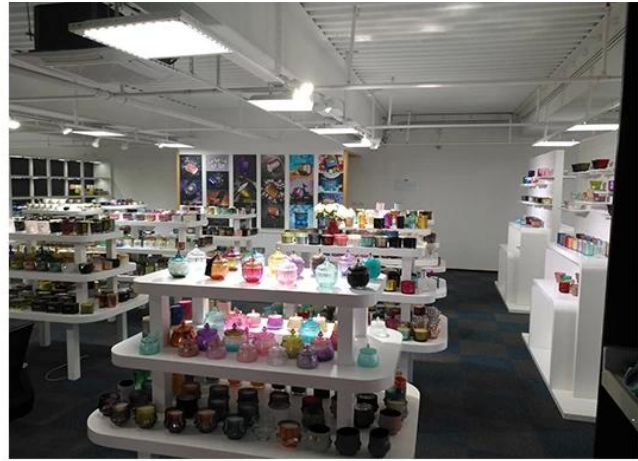

Paparan bilik contoh

Meiyang Glass menyediakan lebih daripada sekadar **Bilik sampel Shenzhen mempunyai 5000 keping** Pelbagai pilihan. Dia memenangi kad besar [Maklumbalas Pelanggan](#). Selamat datang ke pejabat Shenzhen! Imej adalah seperti berikut **Hanya sebahagian daripada candlestick reka bentuk kami** Selamat datang ke pejabat Shenzhen untuk mencari kegemaran anda, ia akan membawa anda banyak kejutan, kerana sukar untuk mencari pembekal lain di China.