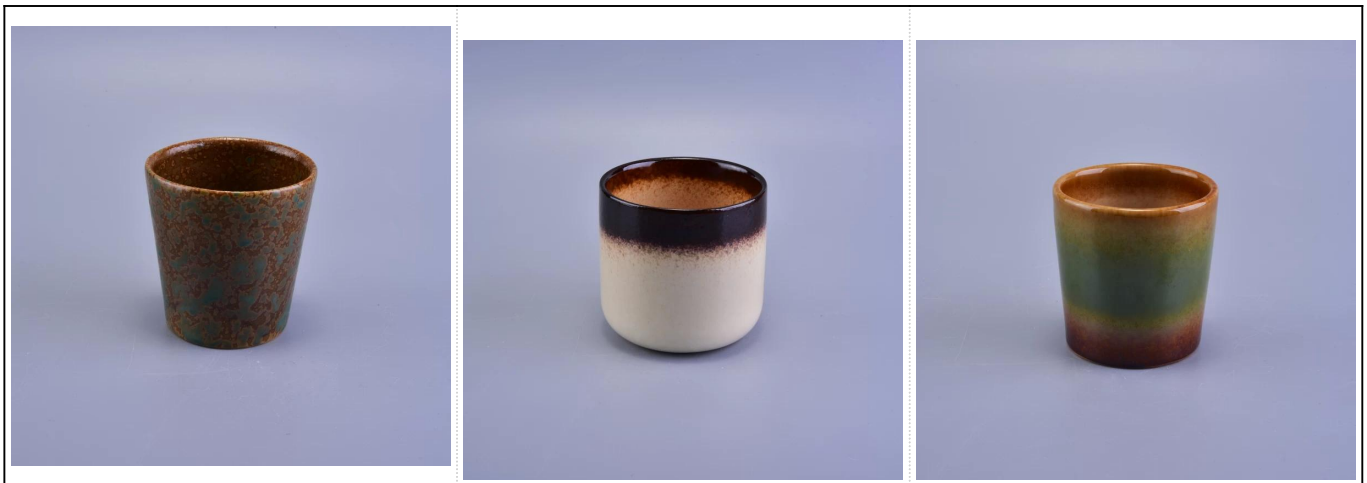

Penggunaan produk

---

1. Sesuai untuk hiasan perkahwinan hiasan rumah, parti, jamuan ect,
2. Sesuai sebagai tengah cantik untuk acara
3. Ia boleh menghiasi rumah anda dan di luar rumah dengan delicated ini meningkat kaca angka [pemegang lilin](#).
4. Ia adalah hadiah yang indah sebagai housewarmings dan acara-acara lain.

More Product Pictures

Office & Sample Room

[Shenzhen Sunny Glassware Co., Ltd](#) telah ditubuhkan pada tahun 1992. Kami telah dalam kawasan industri ini selama lebih daripada 20 tahun, sebagai pengeluar profesional, kami pakar dalam mereka bentuk barangan kaca, barangan kaca perkilangan serta pengeksport. produk baris kami terdiri daripada buatan tangan untuk mesin dibuat. Kami telah menghasilkan produk yang banyak seperti [kaca gelas](#), [kaca borosilikat](#), [kaca ditembak](#), [pasu](#), [mangkuk](#), [pemegang lilin](#), [stemware](#), [ashtray](#), [tabkeware](#), [driking kaca](#), dan [lain-lain](#). semua penggunaan barangan kaca harian, pada keseluruhannya, terdapat lebih daripada 4000 gaya yang berbeza. Kami mempunyai pasukan reka bentuk yang cemerlang untuk mencipta produk baru yang inovatif dan ketat QC team untuk assurance berkualiti. OEM / ODM serverice disokong juga.