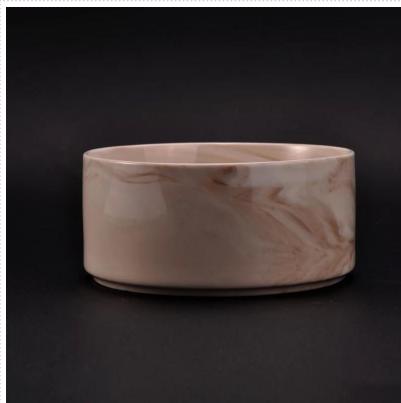

Penggunaan Produk

1. pemegang candle seramik boleh digunakan dalam hiasan perkahwinan, hiasan rumah, pesta, jamuan dll,
2. Ini bekas lilin sangat hebat sebagai pusat cantik untuk acara
3. Botol lilin tembikar boleh menghiasi rumah dan di luar rumah dengan pemegang lilin kaca pemangkasan ini.
4. Kapal lilin seramik adalah hadiah yang indah sebagai housewarmings dan acara lain.

More Product Pictures

Similar Products Link

Hiasan buatan tangan soya lilin
seramik lilin wangi wangi

Jualan panas matte marmar putih
lilin mangkuk untuk wangan
rumah

Marble lilin wangi dalam balang
lilin seramik dengan percetakan
decal marmar