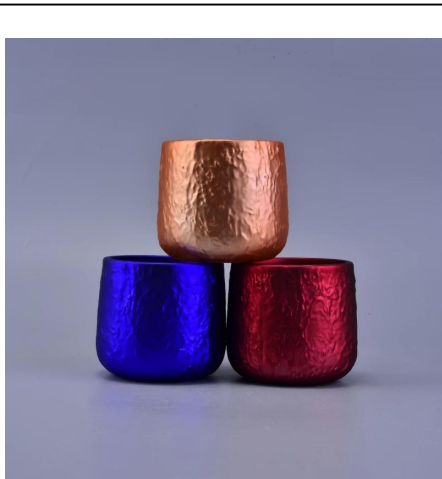

## Penggunaan produk

1. Sesuai untuk hiasan perkahwinan hiasan rumah, parti, jamuan ect,
2. Sesuai sebagai tengah cantik untuk acara
3. Ia boleh menghiasi rumah anda dan di luar rumah dengan delicated ini meningkat kaca angka [pemegang lilin](#).
4. Ia adalah hadiah yang indah sebagai housewarmings dan acara-acara lain.

More Product Pictures