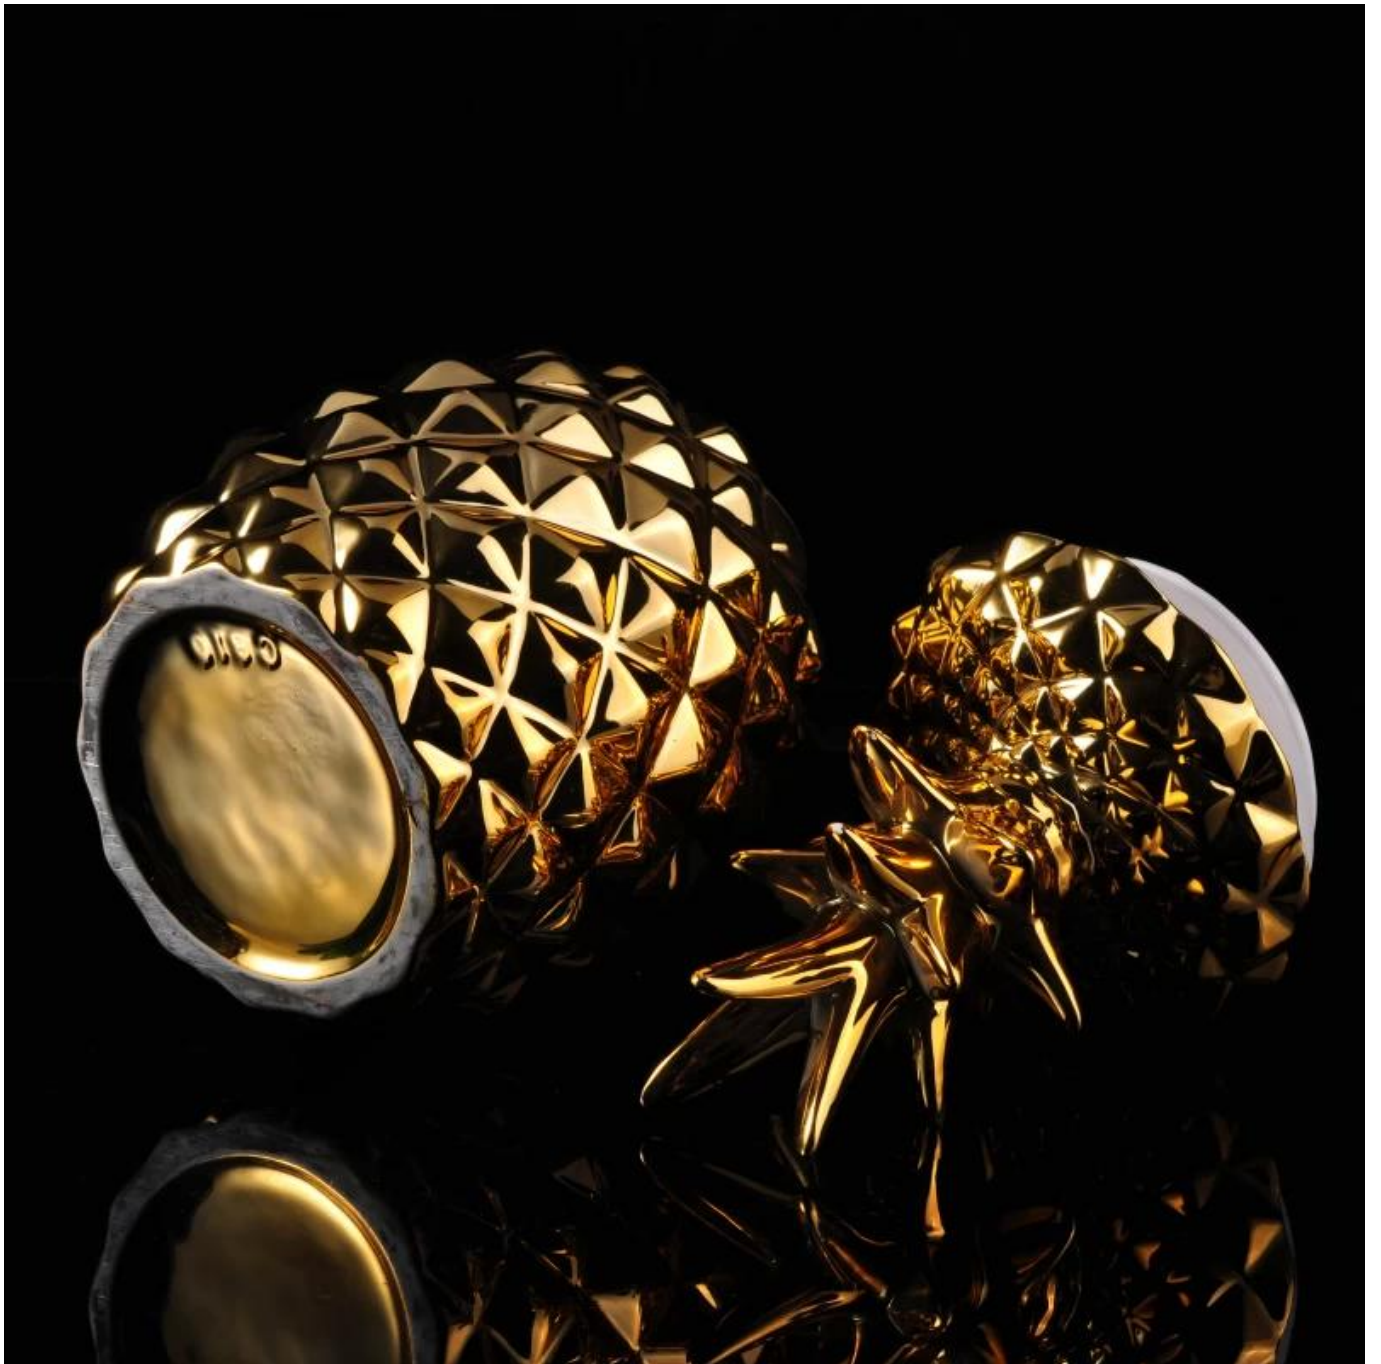

Golden eletroplating pemegang lilin balang lilin nanas dengan penutup

Product Details

Nama barang	Golden eletroplating pemegang lilin balang lilin nanas dengan penutup
barang No.	SGJF16062301
saiz	Atas dia: 117mm dia bahagian bawah: 95mm Tinggi: 126mm Kapasiti: 1110ml Berat: 439g tudung: dia: 115mm Tinggi: 143mm Berat: 219g
Jenama	Sunny Glassware
contoh masa	1. 5 hari untuk wujud dalam bentuk dan saiz produk 2. 15 hari jika anda memerlukan bentuk baru dan saiz produk
pembungkusan	pembungkusan Keselamatan normal 24pcs / 36pcs / 48pcs setiap kadbod dan lain-lain eksport dengan pembahagi telur
Moq	3,000pcs
Masa penghantaran	Dalam masa 35 hari selepas perintah yang disahkan
Terma pembayaran	Deposit 30% oleh T / T terlebih dahulu, baki selepas menunjukkan salinan B / L
Ciri-ciri produk	1. berkualiti dan harga yang kompetitif 2.Meet FDA, SGS, ujian LFGB dan lain-lain 3.Eco mesra 4.Widely terpakai kepada perkahwinan, parti, rumah, bar dan lain-lain 5.Machine dibuat

More Product Pictures

Similar Products Link

[Silinder Tealight lilin pemegang](#)

[Tealight bulat kecil pemegang](#)

[Bunga bentuk silinder jed amber warna kaca hiasan balang lilin pemegang lilin](#)

Office & Sample Room