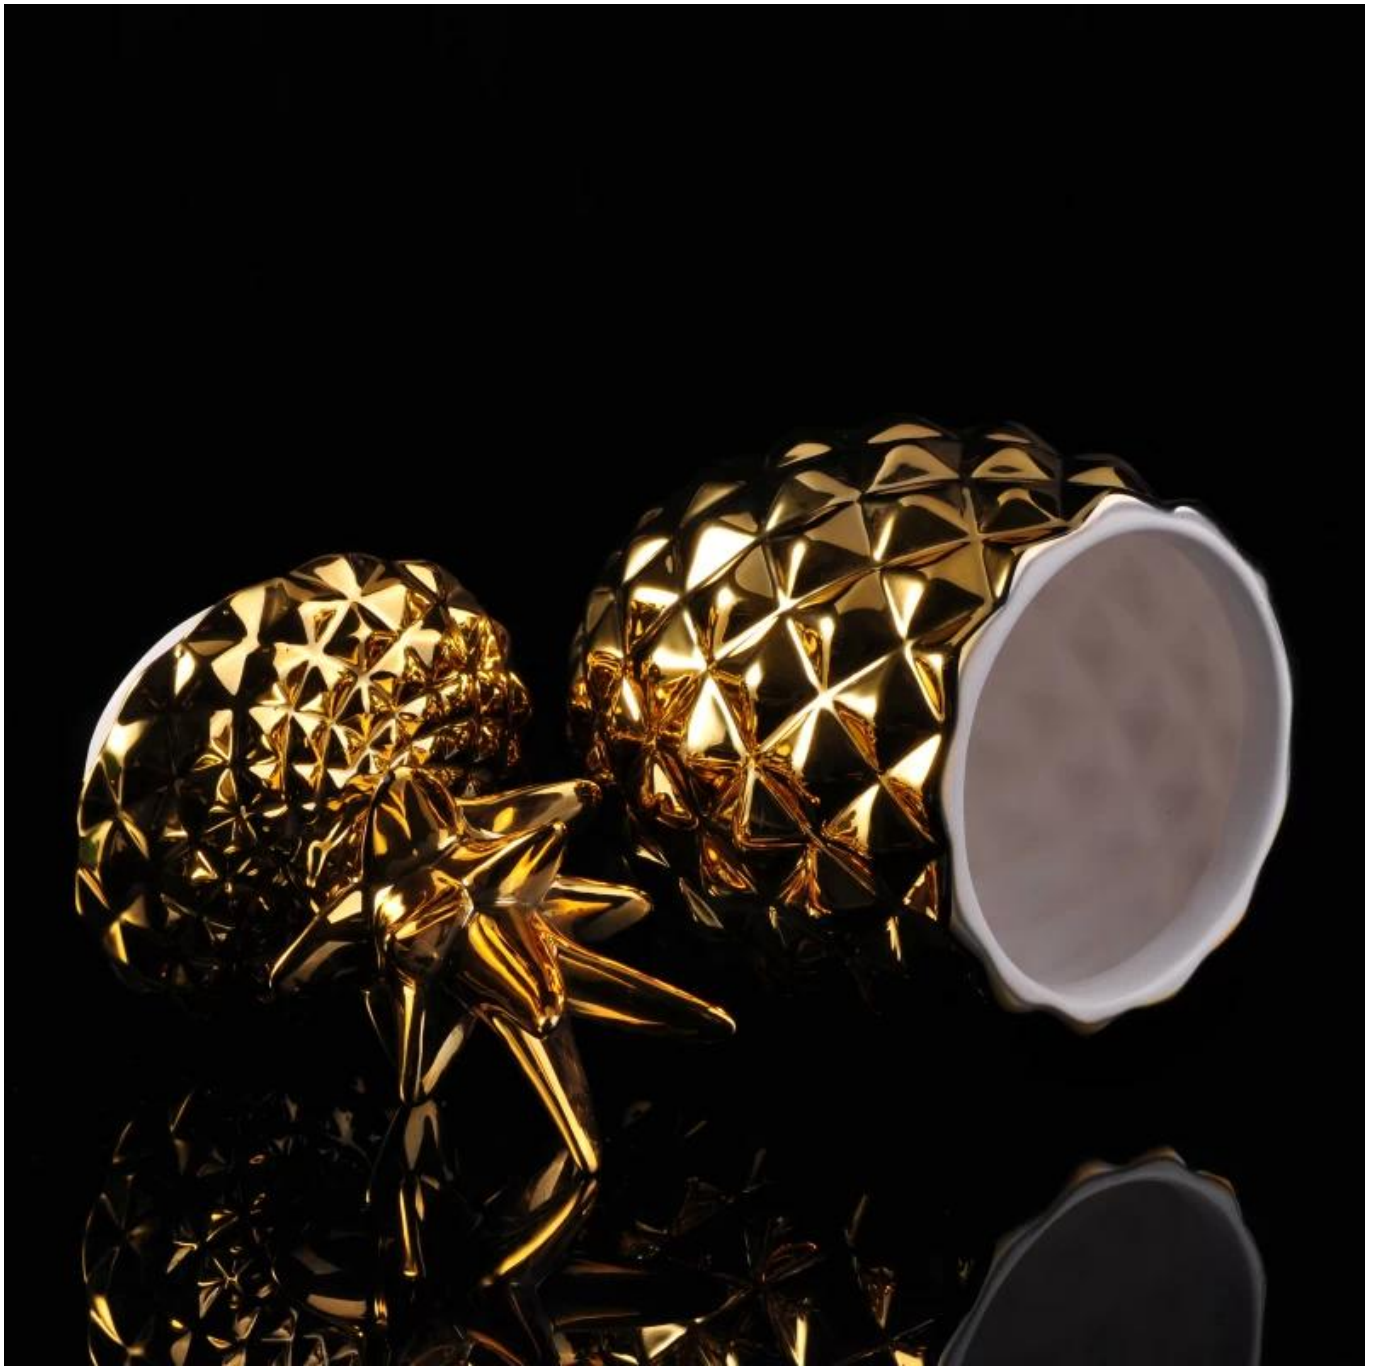

Golden eletroplating pemegang lilin balang lilin nanas dengan penutup

Product Details

Nama barang	Golden eletroplating pemegang lilin balang lilin nanas dengan penutup
barang No.	SGJF16062301
saiz	Atas dia: 117mm dia bahagian bawah: 95mm Tinggi: 126mm Kapasiti: 1110ml Berat: 439g tudung: dia: 115mm Tinggi: 143mm Berat: 219g
Jenama	Sunny Glassware
contoh masa	1. 5 hari untuk wujud dalam bentuk dan saiz produk 2. 15 hari jika anda memerlukan bentuk baru dan saiz produk
pembungkusan	pembungkusan Keselamatan normal 24pcs / 36pcs / 48pcs setiap kadbod dan lain-lain eksport dengan pembahagi telur
Moq	3,000pcs
Masa penghantaran	Dalam masa 35 hari selepas perintah yang disahkan
Terma pembayaran	Deposit 30% oleh T / T terlebih dahulu, baki selepas menunjukkan salinan B / L
Ciri-ciri produk	1. berkualiti dan harga yang kompetitif 2.Meet FDA, SGS, ujian LFGB dan lain-lain 3.Eco mesra 4.Widely terpakai kepada perkahwinan, parti, rumah, bar dan lain-lain 5.Machine dibuat

More Product Pictures

Similar Products Link

[Silinder Tealight lilin pemegang](#)

[Tealight bulat kecil pemegang](#)

[Bunga bentuk silinder jed amber warna kaca hiasan balang lilin pemegang lilin](#)

Office & Sample Room