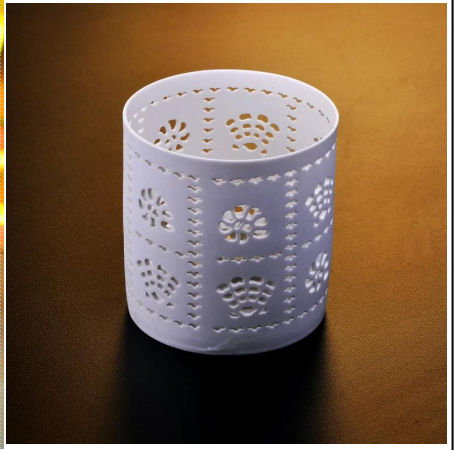

Office & Sample Room