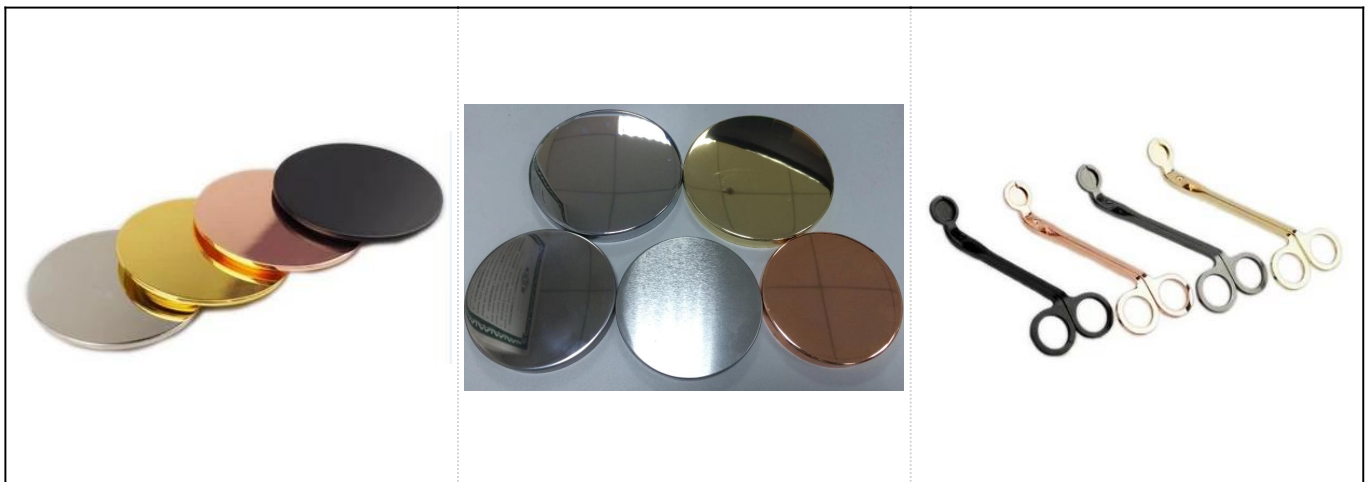

Aksesori yang dipadankan: