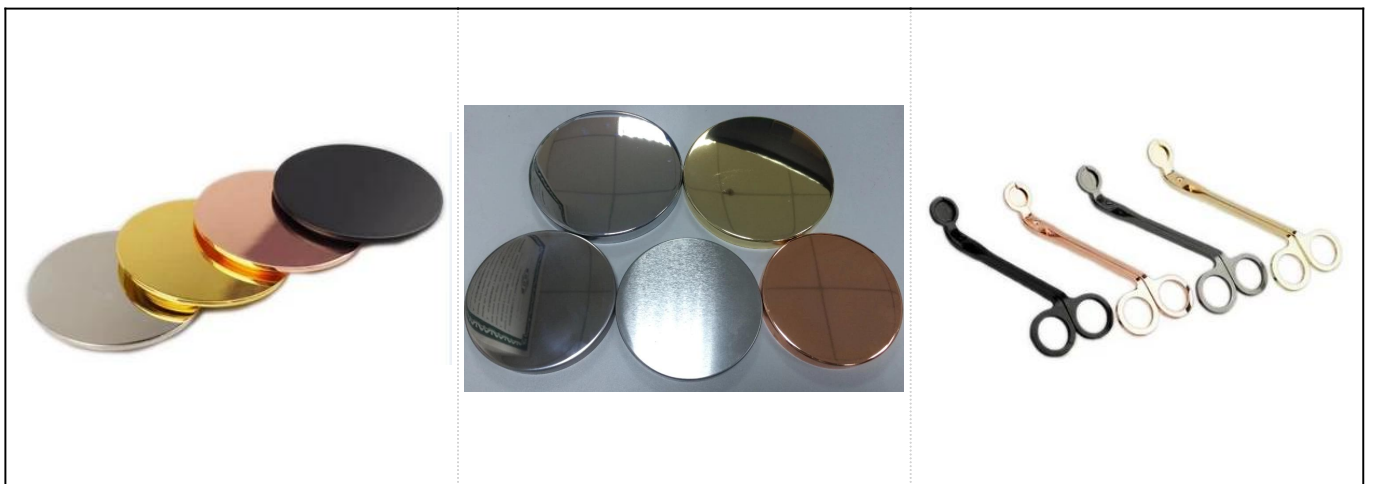

Aksesori penutup lilin: