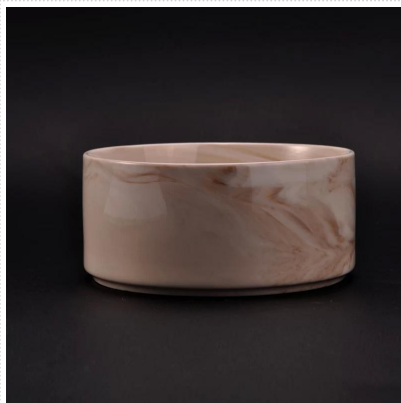

Penggunaan Produk

1. Pemegang canlde seramik boleh digunakan dalam hiasan perkahwinan hiasan rumah, parti, jamuan dan lain-lain,
2. Ini bekas lilin adalah sangat besar sebagai tengah cantik untuk acara
3. balang lilin tembikar boleh menghiasi rumah anda dan di luar rumah dengan delicated ini meningkat angka pemegang lilin kaca.

4. Kapal lilin seramik adalah hadiah yang indah sebagai housewarmings dan acara-acara lain.

More Product Pictures

Similar Products Link

buatan tangan hiasan soya lilin
seramik balang lilin wangi

Jualan panas matte marmar putih
mangkuk lilin untuk wangian
rumah