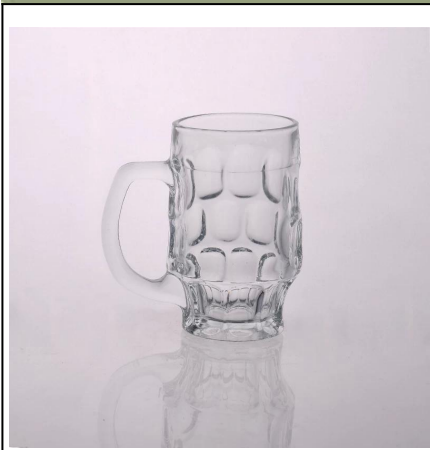

## Product Details

	Item No	SGZW15040904
	Saiz	74 * 52 * 92 mm
	Kapasiti	230ml
	Bahan	Kaca Hight putih
	Kraf	Mesin yang rosak
	Sampel	7hari
	Terma pembayaran	deposit 30% oleh T/T terlebih dan baki selepas menunjukkan salinan L/C
	Pensijilan	Makanan selamat, hidangan ujian mesin basuh, FDA, LFGB
	Untuk pilihan anda	1, logo sebarang percetakan pada badan kaca 2, mana-mana warna yang dilukis, frosted, penyaduran elektrik, logo laser bagi menyelesaikan 3, Khas pembungkusan seperti Balut mengecut, warna kotak Hadiah, kotak putih dan lain-lain 4, mana-mana bentuk, saiz memenuhi keperluan anda

## More Product Pictures

Similar Products Link

[cetakan timbul bir berjenama](#)

[18oz gelas bir berjenama](#)

[cawan susu kaca dengan gambar](#)