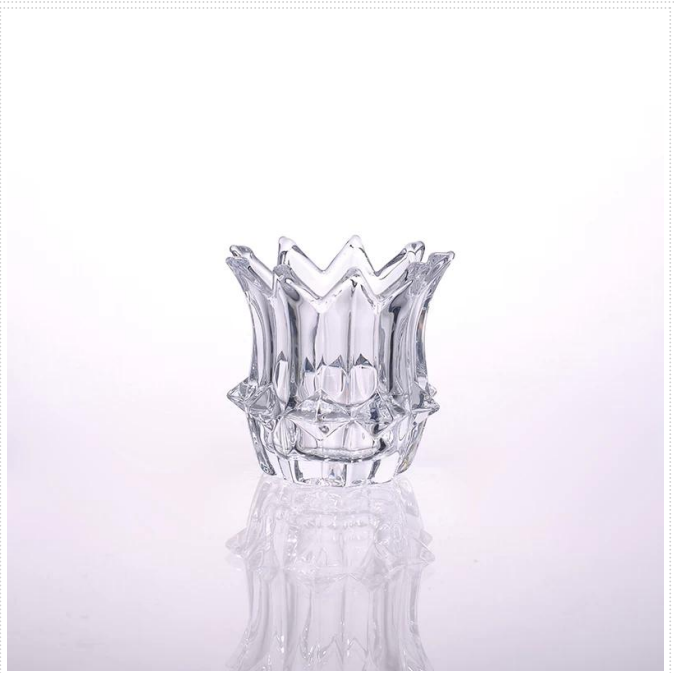

Product detail:

Perkara No.	SGHY14121607
Bahan	Kaca putih yang tinggi
Warna	Jelas
Kraf	Mesin ditekan
Masa sampel	1. 5 hari jika di pintu keluar berbentuk dan saiz kaca 2. 15 hari jika perlu bentuk baru atau saiz kaca
Pembungkusan	Pembungkusan biasa, 24or 36pcs ke dalam karton eksport, karton dengan pembahagi kadbod
Kapasiti Produk	500,000 ~ 1,000,000 pcs per bulan
Masa penghantaran	Dalam masa 35 hari selepas sampel dan perintah yang disahkan
Syarat-syarat pembayaran	Deposit 30% oleh T / T terlebih dahulu dan bakinya terhadap salinan B / L
Penghantaran	Melalui laut, melalui udara, oleh Express dan ejen perkapalan anda boleh diterima
Ciri-ciri Produk	1. Mesin ditekan 2. Sesuai untuk digunakan di pub, hotel, restoran, rumah, dan lain-lain 3. Profesional Q / C untuk kawalan kualiti 4. Harga yang kompetitif dan kualiti 5. Bertemu FDA ujian dan makanan gred
Untuk pilihan anda	1. Mana-mana logo percetakan pada badan kaca Warna 2.Any dicat, fros, menyepuh dgn listrik, corak laser pengukir untuk penamat 3. Pakej Khas seperti bungkus pengecutan, warna kotak hadiah, kotak hadiah putih dan lain-lain 4. acuan baru Terbuka untuk kaca, kayu, plastik atau logam yang anda suka 5. saiz dan bentuk yang berbeza memenuhi keperluan anda

Product show:

Related products:

Kaca pemegang lilin dengan logo rama-rama

kaca khas pemegang lilin cawan

S
SUNNY

Package:

Shenzhen Sunny Glassware

www.sunnyglassware.com