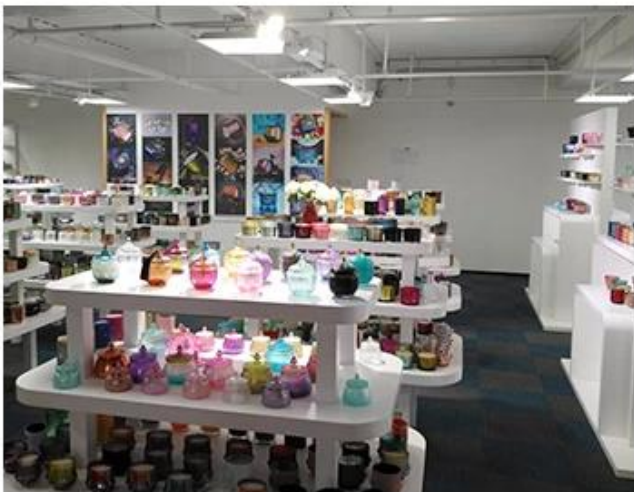

Wooden case

Office & Sample Room

Kami membeli pejabat antarabangsa seluas 1.800 meter persegi di Shenzhen.

Contoh visualisasi bilik

Meiyang Glass menawarkan banyak lagi **Bilik sampel Shenzhen mempunyai 5000 keping** Pelbagai pilihan. Dia memenangi kad besar [Maklumbalas Pelanggan](#). Selamat datang ke pejabat Shenzhen! Gambarnya adalah seperti berikut **Hanya sebahagian daripada pemegang lilin pereka kami** Selamat datang ke pejabat Shenzhen untuk mencari kegemaran anda, ia akan membawa banyak kejutan, kerana sukar untuk mencari pembekal lain di China.

SAMPLE ROOM

There are more than 5000 products in
sample room of Sunny Glassware
for your reference. No second Co. in China!

Factory Show

Berikut adalah gambar transaksi dalam talian utama. Untuk maklumat lebih lanjut mengenai kilang, lihat: [Lawatan kilang](#)