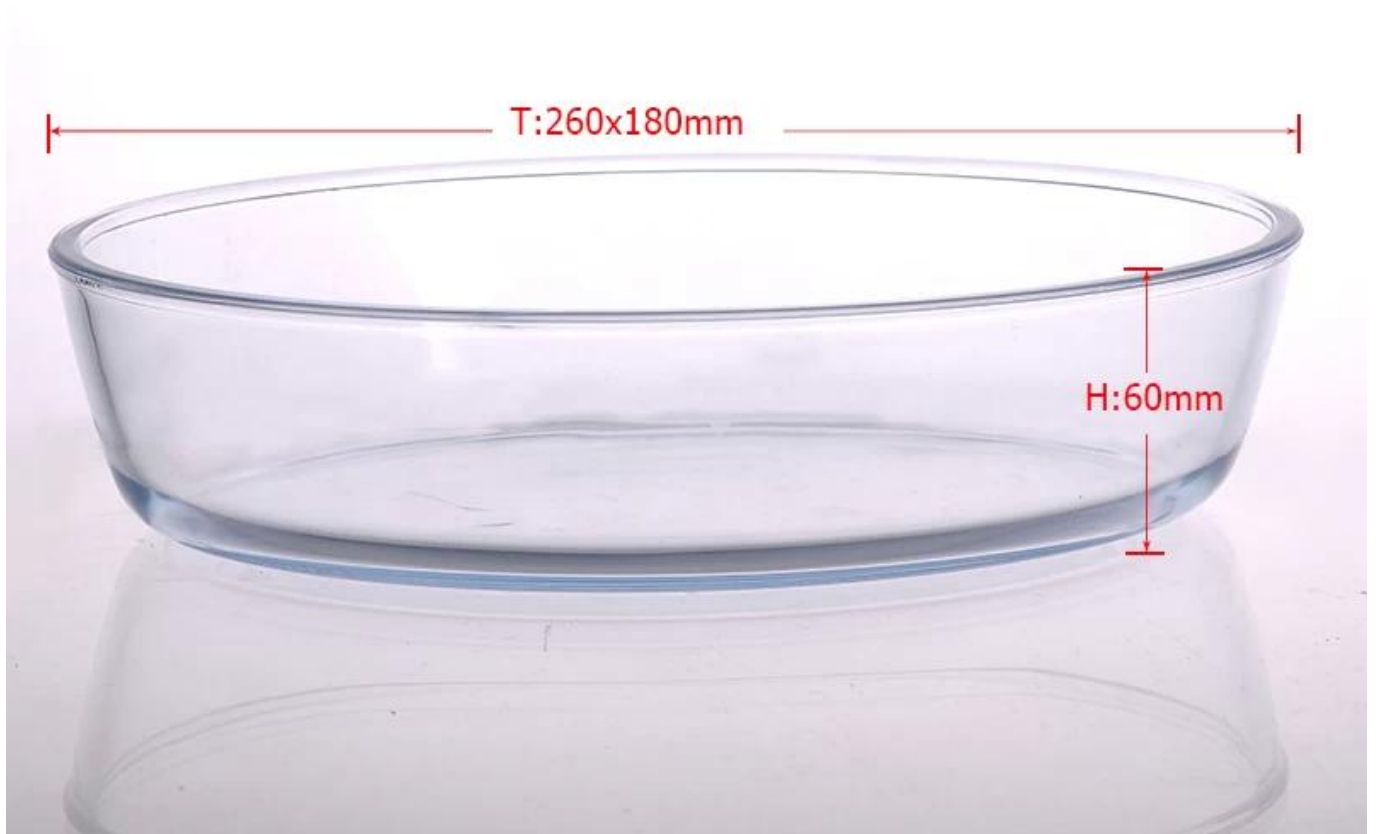

# Bekas makanan kaca mangkuk dengan tudung

## Product Details

	Itme Tiada	SGYH15041312
	Saiz	260mm * 180mm * 60mm
	Kapasiti	750ml
	Bahan	Hight kaca putih
	Warna tudung	Mana-mana yang disesuaikan boleh didapati
	Sampel	7days
	Syarat pembayaran	Deposit 30% T / T terlebih dahulu dan bakinya selepas menunjukkan salinan L / C
	Sijil	Peti makanan, ujian mesin basuh pinggan, FDA, LFGB, Ovenwave Ujian
	Untuk pilihan anda	1, mana-mana logo mencetak pada badan kaca 2, sebarang warna dicat, es, elektrik, logo laser untuk penamat 3, pembungkusan Khas seperti balut mengecut, warna kotak Hadiah, kotak putih dan lain-lain 4, Apa-apa bentuk, saiz memenuhi keperluan anda

## More Product Pictures

Similar Products Link

Berwarna kaca mangkuk

kaca mangkuk berbentuk  
hati dengan warna tudung

makan malam dimeterai  
pusingan mangkuk kaca