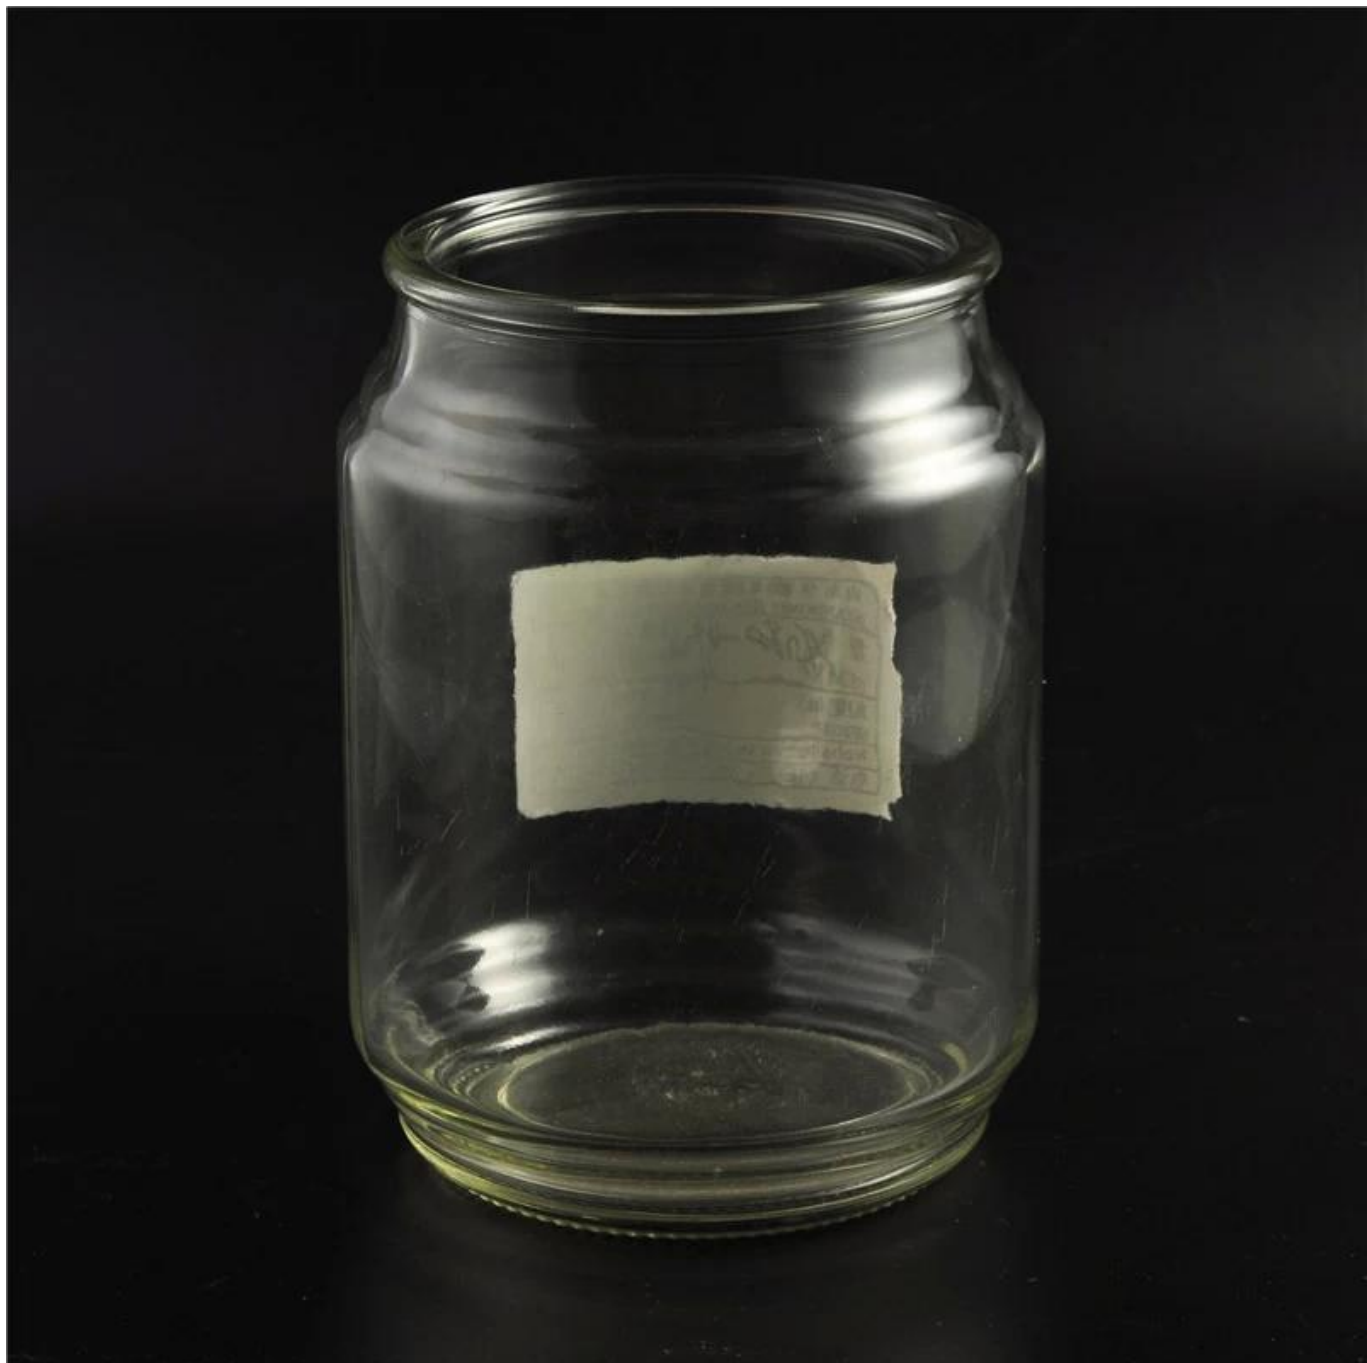

Makanan Gula Glass Container Storage pengilang dari China

barang No.	SGHP160111903
bahan	kaca putih yang tinggi
Proses	mesin dibuat
sampel masa	1. 5 hari jika di wujud berbentuk dan saiz kaca 2. 15 hari jika perlu bentuk baru atau saiz kaca
pembungkusan	pembungkusan selamat Normal, 24pcs / kotak coklat luar dengan pembahagi telur
Kapasiti produk	~ 500,000 1,000,000 pcs sebulan
Masa penghantaran	Dalam masa 35 hari selepas sampel dan perintah mengesahkan
Terma pembayaran	Deposit 30% oleh T / T terlebih dahulu dan bakinya terhadap salinan B / L
penghantaran	Melalui laut, udara, oleh Express dan ejen penghantaran anda boleh diterima
Ciri-ciri Produk	1. Mesin dibuat balang kaca dengan kualiti tinggi 2. Penyimpanan makanan, gula, dan lain-lain .. 3. Ia adalah mesra alam 4.Stocked
Untuk pilihan anda	1. Reka bentuk dan saiz untuk pilihan yang berbeza 2. Sebarang warna dicat, fros, electroplate, corak laser pemprosesan pengukir 3. pakej Khas seperti balut mengecut, warna kotak hadiah, putih kotak hadiah dan lain-lain 4. Ada pekerja eksklusif untuk kualiti kawalan 5. Kami mempunyai bengkel profesional dan gudang untuk memastikan masa penghantaran

More Product Pictures

Similar Products Link

Office & Sample Room

Factory Show

Ciri-ciri bulan ditiup kaca

1. Kelebihannya termasuk memahat banyak, teknik, kesan permukaan, warna dan lain-lain
2. Kualiti adalah kawalan sukar dan toleransi saiz, berat dan bentuk adalah lebih besar.
3. Harga yang tinggi dan produk adalah terhad untuk kaca teknik khas.