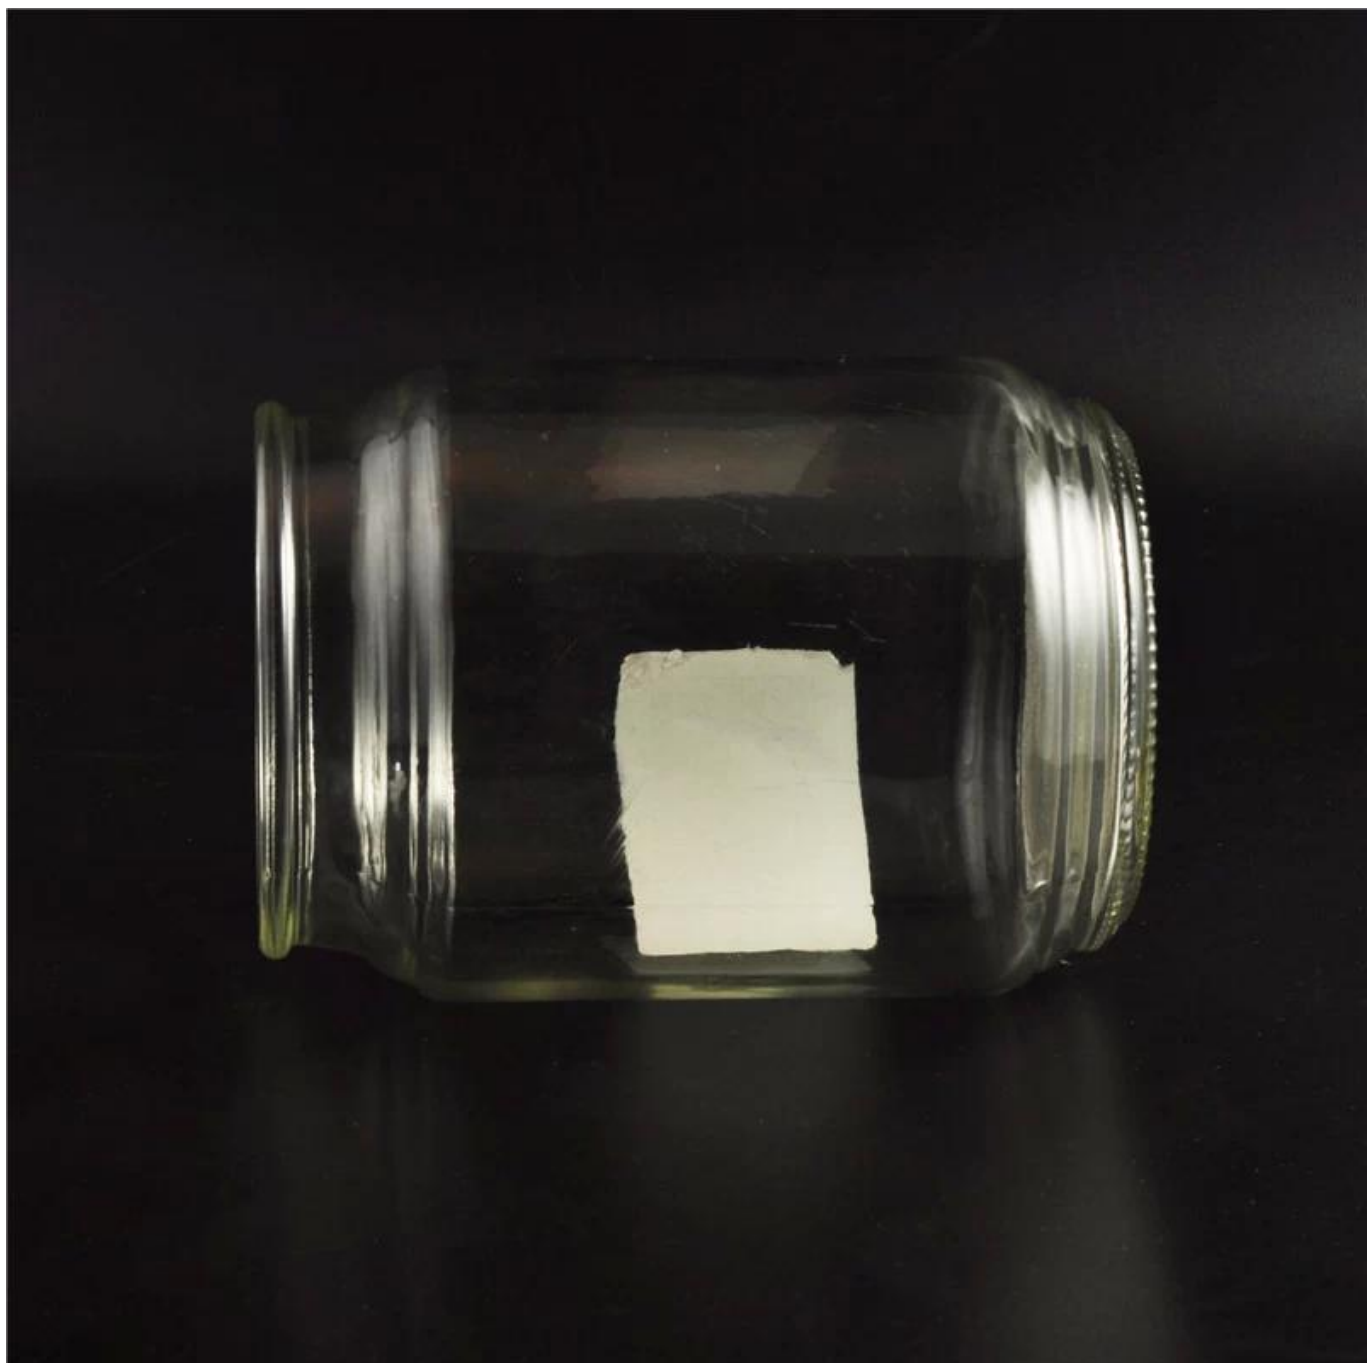

Makanan Gula Glass Container Storage pengilang dari China

barang No.	SGHP160111903
bahan	kaca putih yang tinggi
Proses	mesin dibuat
sampel masa	1. 5 hari jika di wujud berbentuk dan saiz kaca 2. 15 hari jika perlu bentuk baru atau saiz kaca
pembungkusan	pembungkusan selamat Normal, 24pcs / kotak coklat luar dengan pembahagi telur
Kapasiti produk	~ 500,000 1,000,000 pcs sebulan
Masa penghantaran	Dalam masa 35 hari selepas sampel dan perintah mengesahkan
Terma pembayaran	Deposit 30% oleh T / T terlebih dahulu dan bakinya terhadap salinan B / L
penghantaran	Melalui laut, udara, oleh Express dan ejen penghantaran anda boleh diterima
Ciri-ciri Produk	1. Mesin dibuat balang kaca dengan kualiti tinggi 2. Penyimpanan makanan, gula, dan lain-lain .. 3. Ia adalah mesra alam 4.Stocked
Untuk pilihan anda	1. Reka bentuk dan saiz untuk pilihan yang berbeza 2. Sebarang warna dicat, fros, electroplate, corak laser pemprosesan pengukir 3. pakej Khas seperti balut mengecut, warna kotak hadiah, putih kotak hadiah dan lain-lain 4. Ada pekerja eksklusif untuk kualiti kawalan 5. Kami mempunyai bengkel profesional dan gudang untuk memastikan masa penghantaran

More Product Pictures

Similar Products Link

Office & Sample Room

Factory Show

Ciri-ciri bulan ditiup kaca

1. Kelebihannya termasuk memahat banyak, teknik, kesan permukaan, warna dan lain-lain
2. Kualiti adalah kawalan sukar dan toleransi saiz, berat dan bentuk adalah lebih besar.
3. Harga yang tinggi dan produk adalah terhad untuk kaca teknik khas.