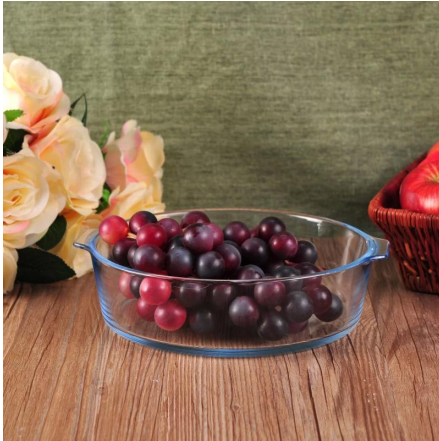

Everything is going on, but don't give up trying

More Product Pictures

Bekas makanan berbeza kaca dan pinggan untuk pilihan anda.

[Similar Products Link](#)

Office & Sample Room

[Shenzhen barangan kaca cerah Co, Ltd](#) ditubuhkan pada tahun 1992. Kami telah berkecimpung dalam bidang industri ini selama lebih daripada 20 tahun, sebagai pengilang profesional, kami khusus dalam mereka bentuk barangan kaca, pembuatan barangan kaca serta mengeksport. Kami produk talian terdiri daripada buatan tangan ke mesin yang dibuat. Kami telahpun menghasilkan banyak produk seperti [kaca gelas minuman](#), [kaca borosilicate](#), [gelas ditembak](#), [pasu](#), [mangkuk](#), [lilin](#), [stemware](#), [ashtray](#), [tabkeware](#), [driking kaca](#), dll. Semua dalam harian penggunaan barangan kaca, secara keseluruhan tidak akan lebih daripada 4,000 gaya yang berbeza. Kami mempunyai satu pasukan reka bentuk yang sangat baik untuk penciptaan produk inovatif dan team QC ketat bagi assurance kualiti. OEM/ODM serverice disokong juga.