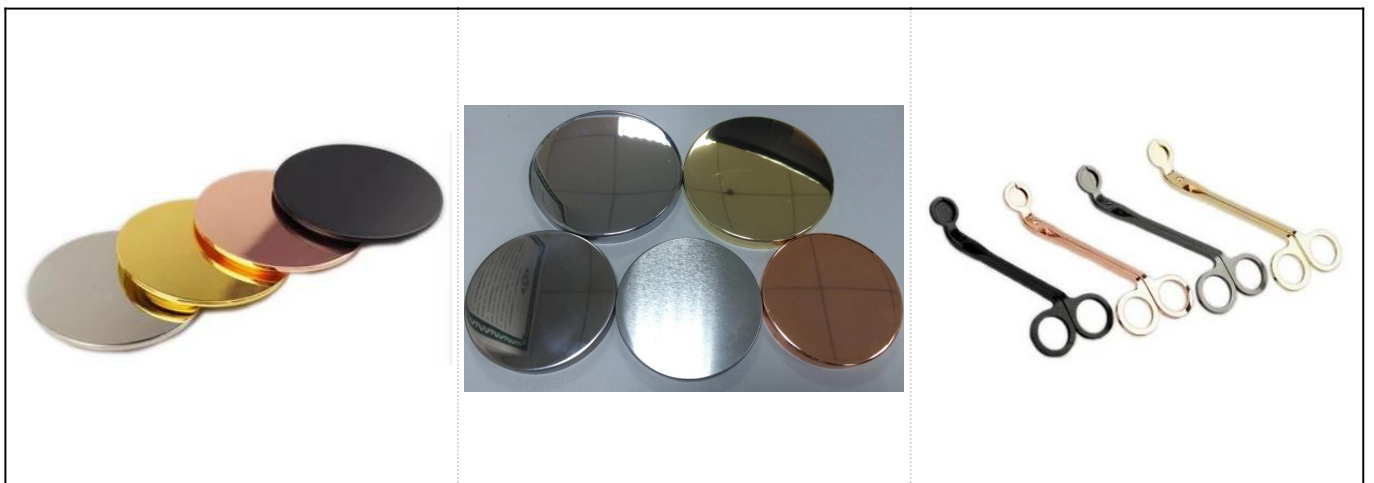

Aksesori yang dipadankan: