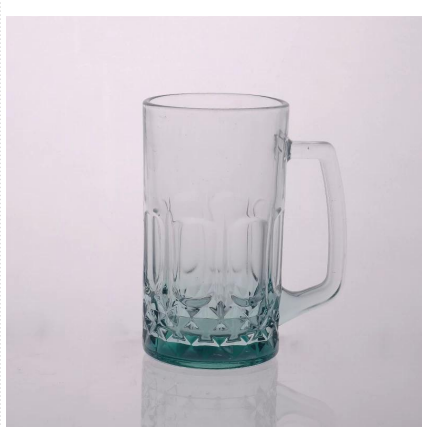

2016 borong baru tiba gelas bir / mug bir

Product Details

| | | |
|---|---|---|
|  | Item No | SGZW15040902 |
| | Saiz | 72 * 63 * 86mm |
| | Kapasiti | 220ml |
| | Bahan | Hight kaca putih |
| | Craft | Mesin Press |
| | Sampel | 7days |
| | Syarat pembayaran | Deposit 30% T / T terlebih dahulu dan bakinya selepas menunjukkan salinan L / C |
| | Sijil | Peti makanan, ujian mesin basuh pinggan, FDA, LFGB |
| Untuk pilihan anda | <ol style="list-style-type: none">1, mana-mana logo mencetak pada badan kaca2, sebarang warna dicat, es, elektrik, logo laser untuk penamat3, pembungkusan Khas seperti balut mengecut, warna kotak Hadiah, kotak putih dan lain-lain4, Apa-apa bentuk, saiz memenuhi keperluan anda | |

More Product Pictures

T:72mm

H:86mm

B:63mm

[Similar Products Link](#)

[timbul mug bir](#)

[18oz bir kaca cawan](#)

[kaca susu cawan dengan gambar](#)